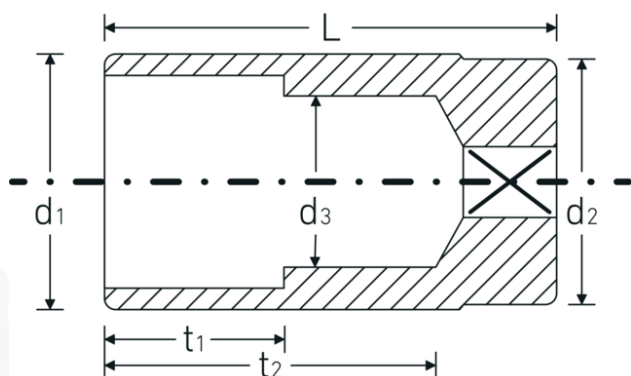

Bocas de llave de vaso

51a

Núm. art. **03420032**

GTIN **4018754008025**

Modelo **51 A 1/2**

Designación. 1/2 " Juego de bocas de llaves de vaso SW 1/2" Long.83mm

Descripción.

- largas
- ASME B 107.1, Fed. Spec. GGG-W-641, SAE AS 954-E
- HPQ®-Acero de altas características, cromadas

Ventajas.

largo

Dibujo técnico.

Atributos técnicos.

Perfil de salida	Hexágono doble AS-drive
Accionamiento cuadrado interior (pulgadas)	1/2 "
d1	18,3 mm
d2	22 mm
d3	11,5 mm
Longitud mm (L)	83 mm
Anchura de los planos [pulgadas]	1/2 "
t1	35 mm
t2	67 mm

Datos logísticos.

Profundidad mm (IFS)	83
Anchura mm (IFS)	23
Altura mm (IFS)	23
Longitud (empaquetada, mm)	115
Anchura (empaquetada, mm)	90
Altura en pulgadas	24
Volumen (envasado, dm3)	0.2484 dm3
Núm. art.	03420032
Peso (bruto, kg)	0,525
Peso PAP (kg)	0,000
Peso PVC (kg)	0,006
GTIN	4018754008025
País de origen	GERMANY
Región de origen	Nordrhein-Westfalen
RAEE/Ley eléctrica	nicht ear-pflichtig
Arancel de aduanas núm.	82042000
Norma de embalaje	5
Peso	122 g

Variantes.

Núm. art.	Núm. de modelo (ERP)	Designación	GTIN
03420024	51 A 3/8	1/2 " Juego de bocas de llaves de vaso SW 3/8" Long.83mm	4018754127108
03420028	51 A 7/16	1/2 " Juego de bocas de llaves de vaso SW 7/16" Long.83mm	4018754127115
03420032	51 A 1/2	1/2 " Juego de bocas de llaves de vaso SW 1/2" Long.83mm	4018754008025
03420034	51 A 9/16	1/2 " Juego de bocas de llaves de vaso SW 9/16" Long.83mm	4018754008032
03420036	51 A 5/8	1/2 " Juego de bocas de llaves de vaso SW 5/8" Long.83mm	4018754008049
03420038	51 A 11/16	1/2 " Juego de bocas de llaves de vaso SW 11/16" Long.83mm	4018754008056
03420040	51 A 3/4	1/2 " Juego de bocas de llaves de vaso SW 3/4" Long.83mm	4018754008063
03420042	51 A 13/16	1/2 " Juego de bocas de llaves de vaso SW 13/16" Long.83mm	4018754127122