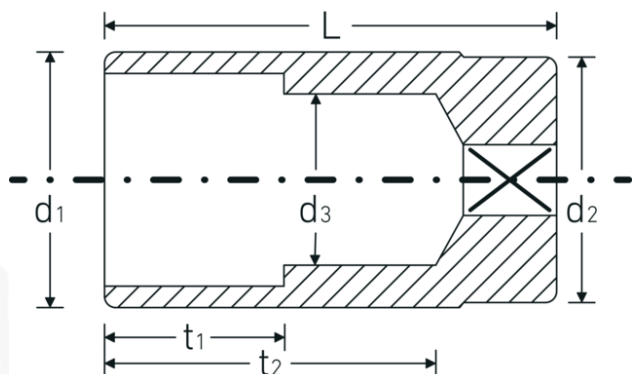

Chiavi a bussola

51a

Nr. art **03420052**
GTIN **4018754008117**
Modello **51 A 1 1/8**

Designazione. 1/2 " Insetto chiave a bussola Mis. 1 1/8" Lar.83mm

Descrizione. • lunghe
 • ASME B 107.1, Fed. Spec. GGG-W-641, SAE AS 95-E
 • acciaio ad alte prestazioni HPQ®, cromate

Vantaggi.

lungo

Disegno tecnico.

Attributi tecnici.

Profilo di uscita	Doppio esagonale AS-drive
Azionamento quadrato interno (pollici)	1/2 "
d1	38,1 mm
d2	36 mm
d3	27,4 mm
Lunghezza mm (L)	83 mm
Larghezza tra le piastre [pollici]	1 1/8 "
t1	35 mm
t2	64 mm

Dati logistici.

Profondità mm (IFS)	84
Larghezza mm (IFS)	39
Altezza mm (IFS)	39
Lunghezza (imballata, mm)	194
Larghezza (imballata, mm)	85
Altezza (imballata, mm)	40
Volume (imballato, dm3)	0.6596 dm3
N° Art.	03420052
Peso (lordo, kg)	1,700
Peso PAP (kg)	0,000
Peso PVC (kg)	0,011
GTIN	4018754008117
Paese di origine	GERMANY
Regione di origine	Nordrhein-Westfalen
RAEE/Legge sull'elettricità	nicht ear-pflichtig
N. tariffa doganale	82042000
Standard di imballaggio	5
Peso [mm]	300 g

Varianti.

N° Art.	Nr. modello (ERP)	Designazione	GTIN
03420024	51 A 3/8	1/2 " Insetto chiave a bussola Mis. 3/8" Lar.83mm	4018754127108
03420028	51 A 7/16	1/2 " Insetto chiave a bussola Mis. 7/16" Lar.83mm	4018754127115
03420032	51 A 1/2	1/2 " Insetto chiave a bussola Mis. 1/2" Lar.83mm	4018754008025
03420034	51 A 9/16	1/2 " Insetto chiave a bussola Mis. 9/16" Lar.83mm	4018754008032
03420036	51 A 5/8	1/2 " Insetto chiave a bussola Mis. 5/8" Lar.83mm	4018754008049
03420038	51 A 11/16	1/2 " Insetto chiave a bussola Mis. 11/16" Lar.83mm	4018754008056
03420040	51 A 3/4	1/2 " Insetto chiave a bussola Mis. 3/4" Lar.83mm	4018754008063
03420042	51 A 13/16	1/2 " Insetto chiave a bussola Mis. 13/16" Lar.83mm	4018754127122