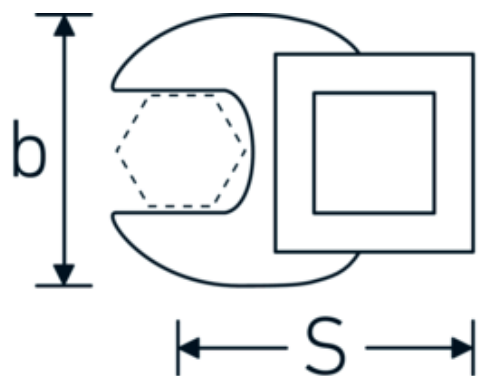

## CROW-FOOT-nøgle, metrisk

540

Art. nr. 01200009  
GTIN 4018754149124  
Model 540 9

**Betegnelse.** 1/4 " CROW-FOOT-nøgle Størrelse 9mm L.25,5mm

**Egenskaber.**

- Chrome-Alloy-Steel, forkromet
- BEMÆRK! Ændrede indstillingsværdier på momentnøglen <!-- (se note side [170524]) -->

## Teknisk tegning.

## Tekniske egenskaber.

a	6,3 mm
Firkantet drev indvendigt (tommer)	1/4 "
Bredde mm (b)	19,8 mm
Længde mm (L)	25,5 mm
S	14,6 mm

## Logistiske data.

Dybde mm (IFS)	25
Bredde mm (IFS)	19
Højde mm (IFS)	10
Længde (pakket, mm)	30
Bredde (pakket, mm)	25
Højde (pakket, mm)	12

Bredde på tværs af flader [mm] 9 mm

Volumen (pakket, dm <sup>3</sup> )	0.009 dm <sup>3</sup>
Art. nr.	01200009
Vægt (brutto, kg)	0,021
Vægt PAP (kg)	0,000
Vægt PVC (kg)	0,002
GTIN	4018754149124
Oprindelsesland	GERMANY
Oprindelsesregion	Nordrhein-Westfalen
WEEE/ElektroG	nicht ear-pflichtig
Toldtarif nr.	82042000
Standard for pakning	1
Vægt (g)	21 g