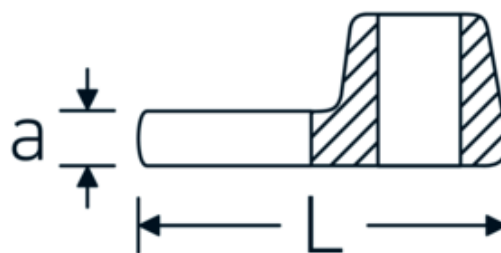

## CROW-FOOT-nøgle, metrisk

540

Art. nr. 01200009  
GTIN 4018754149124  
Model 540 9

**Betegnelse.** 1/4 " CROW-FOOT-nøgle Størrelse 9mm L.25,5mm

**Egenskaber.**

- Chrome-Alloy-Steel, forkromet
- BEMÆRK! Ændrede indstillingsværdier på momentnøglen <!-- (se note side [170524]) -->

## Teknisk tegning.

## Tekniske egenskaber.

a	6,3 mm
Firkantet drev indvendigt (tommer)	1/4 "
Bredde mm (b)	19,8 mm
Længde mm (L)	25,5 mm
S	14,6 mm