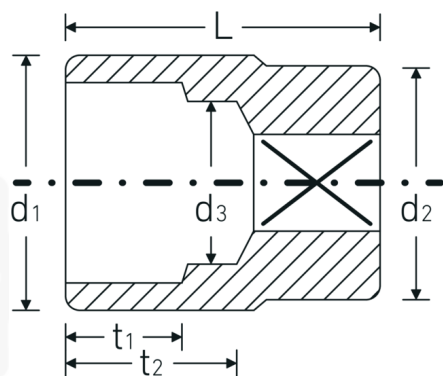

Bocas de llave de vaso

55

Núm. art. **05010041**
GTIN **4018754008841**
Modelo **55 41**

Designación. 3/4 " Juego de bocas de llaves de vaso SW 41mm Long.67mm

Descripción.

- DIN 3124/ISO 2725-1, ASME B 107.5 M
- AS-drive y acero de alto rendimiento HPQ® hasta tamaño máx. 38 mm, cromadas

Ventajas.

Made in Germany: STAHLWILLE {190}Bocas de llave de vaso41 mm Longitud 67 mm

AS-drive hexagonal, acero de alto rendimiento HPQ®, cromado

Forjado en estampa, endurecido y enfriado en baño de aceite

Extremadamente resistente y extraordinariamente duradero

Dibujo técnico.

Atributos técnicos.

Perfil de salida	AS-drive hexagonal
Accionamiento cuadrado interior (pulgadas)	3/4 "
d1	55,5 mm
d2	40 mm
d3	33 mm
DIN	DIN 3124 / ISO 2725-1, ASME B 107.5 M
Longitud mm (L)	67 mm
Anchura de los planos [mm]	41 mm
t1	30 mm
t2	37,5 mm

Datos logísticos.

Profundidad mm (IFS)	67
Anchura mm (IFS)	56
Altura mm (IFS)	56
Longitud (empaquetada, mm)	120
Anchura (empaquetada, mm)	75
Altura en pulgadas	57
Volumen (envasado, dm3)	0.513 dm3
Núm. art.	05010041
Peso (bruto, kg)	1,030
Peso PAP (kg)	0,000
Peso PVC (kg)	0,007
GTIN	4018754008841
País de origen	GERMANY
Región de origen	Nordrhein-Westfalen
RAEE/Ley eléctrica	nicht ear-pflichtig
Arancel de aduanas núm.	82042000
Norma de embalaje	2
Peso	510 g