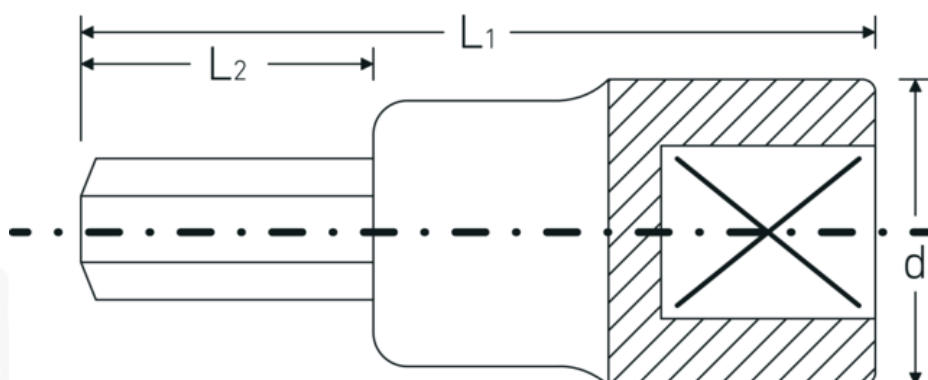

INHEX-toppe

49

Art. nr. 02050008
GTIN 4018754002610
Model 49 8

Betegnelse. INHEX-skruetrækkere 3/8 " 8mm L.52mm

Egenskaber.

- til skruer med indv. sekskant
- DIN 7422
- Chrome-Alloy-Steel, forkromet

Fordele.

til skruer med indvendig sekskant

Teknisk tegning.

Tekniske egenskaber.

Udgangsprofil

Sekskant

Logistiske data.

Dybde mm (IFS)

52

Udvendig sekskant (mm)	8 mm	Bredde mm (IFS)	18
Firkantet drev indvendigt (tommer)	3/8 "	Højde mm (IFS)	18
d	17,8 mm	Længde (pakket, mm)	72
DIN	DIN 7422	Bredde (pakket, mm)	68
L1	52 mm	Højde (pakket, mm)	19
L2	20 mm	Volumen (pakket, dm ³)	0.093024 dm ³
		Art. nr.	02050008
		Vægt (brutto, kg)	0,280
		Vægt PAP (kg)	0,000
		Vægt PVC (kg)	0,003
		GTIN	4018754002610
		Oprindelsesland	GERMANY
		Oprindelsesregion	Nordrhein-Westfalen
		WEEE/ElektroG	nicht ear-pflichtig
		Toldtarif nr.	82042000
		Standard for pakning	5
		Vægt (g)	55 g

Varianter.

Art. nr.	Model nr. (ERP)	Betegnelse	GTIN
02050003	49 3	INHEX-skruetrækkere 3/8 " 3mm L.52mm	4018754002566
02050004	49 4	INHEX-skruetrækkere 3/8 " 4mm L.52mm	4018754002573
02050005	49 5	INHEX-skruetrækkere 3/8 " 5mm L.52mm	4018754002580
02050006	49 6	INHEX-skruetrækkere 3/8 " 6mm L.52mm	4018754002597
02050007	49 7	INHEX-skruetrækkere 3/8 " 7mm L.52mm	4018754002603
02050008	49 8	INHEX-skruetrækkere 3/8 " 8mm L.52mm	4018754002610
02050010	49 10	INHEX-skruetrækkere 3/8 " 10mm L.52mm	4018754002627