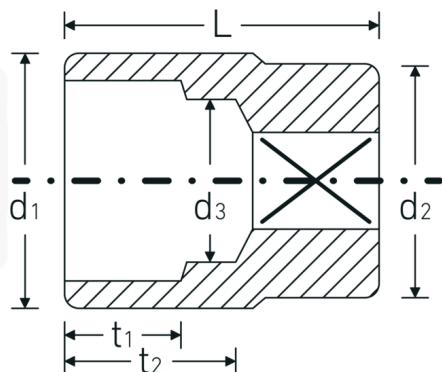

Steckschlüsseinsätze 3/4", metrisch

55

Art.-Nr. 05010034

GTIN 4018754008803

Modell 55 34

Bezeichnung.

3/4 " Steckschlüsseinsatz SW 34mm L.60mm

Eigenschaften.

- Sechskant mit AS-Drive-Profil
- 3/4" Innenvierkant-Antrieb
- HPQ® Hochleistungsstahl, verchromt
- DIN 3124 / ISO 2725-1 / ASME B 107.5 M

Vorteile.

Made in Germany - STAHLWILLE {190}
Steckschlüsseinsätze 3/4", metrisch 34 mm Länge 60 mm.

Im Gesenk geschmiedet, gehärtet und im Ölbad abgekühlt.

Sechskant AS-Drive®, HPQ® Hochleistungsstahl, verchromt.

Extrem belastbar, außergewöhnlich langlebig.

Technische Zeichnung.

Technische Attribute.

Abtriebsprofil	Sechskant AS-Drive®
Antriebsvierkant innen (Zoll)	3/4 "
d1	47 mm
d2	40 mm
d3	31 mm
DIN	DIN 3124 / ISO 2725-1, ASME B 107.5 M
Länge mm (L)	60 mm
Schlüsselweite [mm]	34 mm
t1	24 mm
t2	34,4 mm

Logistikdaten.

Tiefe mm (IFS)	60
Breite mm (IFS)	47
Höhe mm (IFS)	47
Länge (verpackt, mm)	100
Breite (verpackt, mm)	70
Höhe (verpackt, mm)	50
Volumen (verpackt, dm3)	0.35 dm3
Art.-Nr.	05010034
Gewicht (brutto, kg)	0,730
Gewicht PAP (kg)	0,000
Gewicht PVC (kg)	0,007
GTIN	4018754008803
Ursprungsland	GERMANY
Ursprungsregion	Nordrhein-Westfalen
WEEE/ElektroG	nicht ear-pflichtig
Zolltarifnr.	82042000
Packnorm	2
Gewicht (g)	363 g