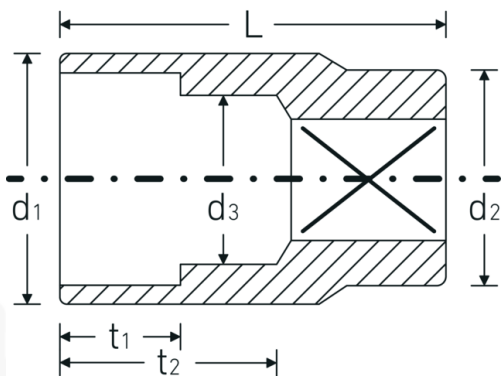

Socket

45

Product no. **02010011**
GTIN **4018754001941**
Model **45 11**

Label. 3/8 " Socket Spanner size 11mm L.27mm

- Features.**
- DIN 3124/ISO 2725-1, ASME B 107.5M, DIN EN 3709
 - HPQ® high performance steel, chrome plated

Advantages.

DIN 3124/ISO 2725-1, ASME B 107.5M, E DIN EN 3709.

Technical Drawing.

Technical Attributes.

Drive profile bi-hex AS-Drive®
Internal square drive (inch) 3/8 "

Logistics data.

Depth mm (IFS) 24
Width mm (IFS) 17

d1	15,6 mm	Height mm (IFS)	17
d2	16,5 mm	Length (packed, mm)	86
d3	10 mm	Width (packed, mm)	35
DIN	DIN 3124 / ISO 2725-1, ASME B 107.5M, DIN EN 3709	Height (packed, mm)	25
		Volume (packed, dm3)	0.07525 dm3
Length mm (L)	27 mm	Art. no.	02010011
Width across flats [mm]	11 mm	Weight (gross, kg)	0,220
t1	8,5 mm	Weight PAP (kg)	0,000
t2	13,7 mm	Weight PVC (kg)	0,005
		GTIN	4018754001941
		Country of origin	GERMANY
		Region of origin	Nordrhein-Westfalen
		WEEE/ElektroG	nicht ear-pflichtig
		Customs tariff no.	82042000
		Packing standard	10
		Weight	21 g