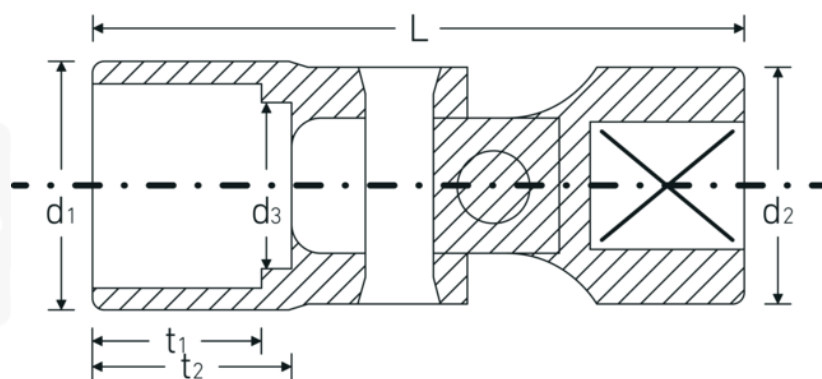

Bocas articuladas

47

Núm. art. 02040014
GTIN 4018754002504
Modelo 47 14

Designación. 3/8 " Juego de bocas de llave de vaso articuladas SW 14mm Long.48,5mm

Descripción. • HPQ®-Acero de altas características, cromadas

Dibujo técnico.

Atributos técnicos.

| | |
|--|-------------------------|
| Perfil de salida | Hexágono doble AS-drive |
| Accionamiento cuadrado interior (pulgadas) | 3/8 " |
| d1 | 19,4 mm |
| d2 | 17,5 mm |
| d3 | 13 mm |
| Longitud mm (L) | 48,5 mm |
| Anchura de los planos [mm] | 14 mm |
| t1 | 13 mm |
| t2 | 14,5 mm |

Datos logísticos.

| | |
|----------------------------|---------------------|
| Profundidad mm (IFS) | 46 |
| Anchura mm (IFS) | 20 |
| Altura mm (IFS) | 20 |
| Longitud (empaquetada, mm) | 46 |
| Anchura (empaquetada, mm) | 20 |
| Altura en pulgadas | 20 |
| Volumen (envasado, dm3) | 0.0184 dm3 |
| Núm. art. | 02040014 |
| Peso (bruto, kg) | 0,055 |
| Peso PAP (kg) | 0,000 |
| Peso PVC (kg) | 0,002 |
| GTIN | 4018754002504 |
| País de origen | GERMANY |
| Región de origen | Nordrhein-Westfalen |
| RAEE/Ley eléctrica | nicht ear-pflichtig |
| Arancel de aduanas núm. | 82042000 |
| Norma de embalaje | 1 |
| Peso | 55 g |