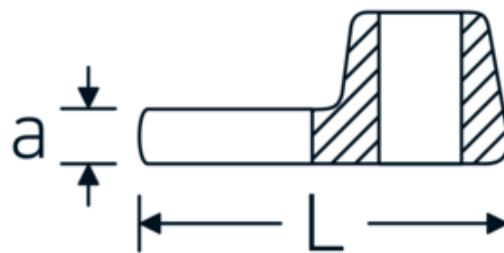

Kraaiepootsteeksleutels

540a

Artikelnr. **02500065**
GTIN **4018754004799**
Model **540 A 1 9/16**

Aanwijzing.

3/8 " Kraaienpootsleutel Maat 1 9/16" L.59,5mm

Eigenschappen.

- Chrome-Alloy-Steel, verchromd
- Opgelet! Veranderde instelwaarden van de momentsleutel <!-- (zie aanwijzing pag. [170524]) -->

Technische tekening.

Technische kenmerken.

a	8 mm
Aandrijving vierkant binnen (inch)	3/8 "
Breedte mm (b)	68 mm
Lengte mm (L)	59,5 mm
S	35,7 mm

Logistieke gegevens.

Diepte mm (IFS)	60
Breedte mm (IFS)	67
Hoogte mm (IFS)	18
Lengte (verpakt, mm)	60
Breedte (verpakt, mm)	67
Hoogte (verpakt, mm)	18