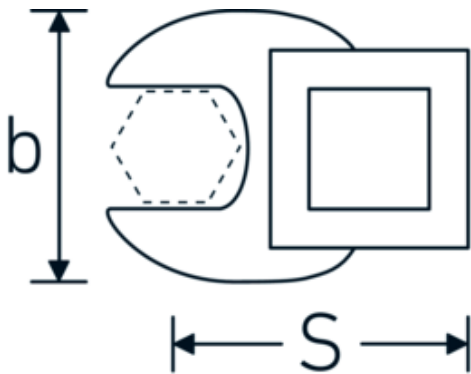

Kraaiepootsteeksleutels

540a

Artikelnr. **02500065**
GTIN **4018754004799**
Model **540 A 1 9/16**

Aanwijzing.

3/8 " Kraaienpootsleutel Maat 1 9/16" L.59,5mm

Eigenschappen.

- Chrome-Alloy-Steel, verchromd
- Opgelet! Veranderde instelwaarden van de momentsleutel <!-- (zie aanwijzing pag. [170524]) -->

Technische tekening.

Technische kenmerken.

a	8 mm
Aandrijving vierkant binnen (inch)	3/8 "
Breedte mm (b)	68 mm
Lengte mm (L)	59,5 mm
S	35,7 mm

Logistieke gegevens.

Diepte mm (IFS)	60
Breedte mm (IFS)	67
Hoogte mm (IFS)	18
Lengte (verpakt, mm)	60
Breedte (verpakt, mm)	67
Hoogte (verpakt, mm)	18

Breedte over vlakken [inch]	1 9/16 "	Volume (verpakt, dm3)	0.07236 dm3
		Artikelnr.	02500065
		Gewicht (bruto, KG)	0,126
		Gewicht PAP (KG)	0,000
		Gewicht PVC (KG)	0,004
		GTIN	4018754004799
		Land van oorsprong	GERMANY
		Regio van oorsprong	Nordrhein-Westfalen
		WEEE/ElektroG	nicht ear-pflichtig
		Douanetarief nr.	82042000
		Verpakkingsstandaard	1
		Gewicht (g)	126 g