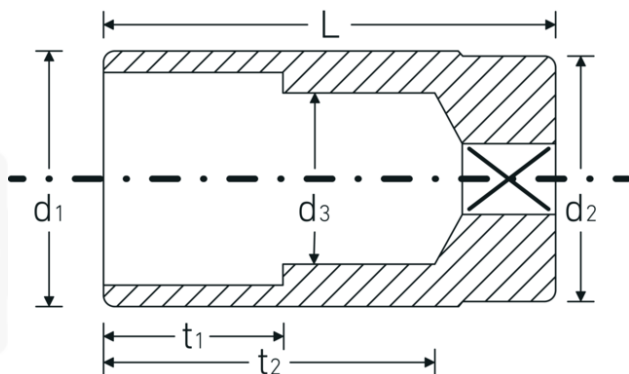

## Socket

51

Product no. **03020016**  
GTIN **4018754005604**  
Model **51 16**

**Label.** 1/2 " Socket Wrench size mm L.83mm

**Features.**

- long version
- bi-hex with AS-Drive profile
- 1/2" internal square drive
- size 16 mm-5/8", 20.8 mm-13/16": with rubber insert for spark plugs
- HPQ® high performance steel, chrome-plated
- DIN 3124 / ISO 2725-1 / DIN EN 3710 / DIN EN 3709 / ASME B 107.5M

## Technical Drawing.

## Technical Attributes.

<b>Drive profile</b>	Bi-hex AS-Drive
<b>Internal square drive (inch)</b>	1/2 "
<b>d1</b>	22,4 mm
<b>d2</b>	23,7 mm
<b>d3</b>	15 mm
<b>DIN</b>	DIN 3124 / ISO 2725-1, DIN EN 3710, DIN EN 3709, ASME B 107.5M
<b>Length mm (L)</b>	83 mm
<b>Width across flats [mm]</b>	16 mm
<b>t1</b>	35 mm
<b>t2</b>	64,6 mm

## Variants.

Product no.	Model no. (ERP)	Description	GTIN
03020010	51 10	1/2 " Socket Wrench size mm L.83mm	4018754167678
03020013	51 13	1/2 " Socket Wrench size mm L.83mm	4018754005574
03020014	51 14	1/2 " Socket Wrench size mm L.83mm	4018754005581
03020015	51 15	1/2 " Socket Wrench size mm L.83mm	4018754005598
03020016	51 16	1/2 " Socket Wrench size mm L.83mm	4018754005604
03020216	51 16-5/8	1/2 " Socket Wrench size mm/" L.83mm	4018754005741
03020017	51 17	1/2 " Socket Wrench size mm L.83mm	4018754005611
03020018	51 18	1/2 " Socket Wrench size mm L.83mm	4018754005628
03020019	51 19	1/2 " Socket Wrench size mm L.83mm	4018754005635
03020208	51 20,8-13/16	1/2 " Socket Wrench size mm/" L.83mm	4018754005734
03020021	51 21	1/2 " Socket Wrench size mm L.83mm	4018754005642
03020022	51 22	1/2 " Socket Wrench size mm L.83mm	4018754005659
03020024	51 24	1/2 " Socket Wrench size mm L.83mm	4018754005673
03020026	51 26	1/2 " Socket Wrench size mm L.83mm	4018754005680