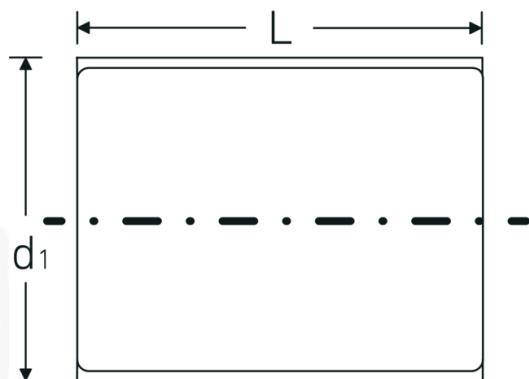

VDE-Nasadki 1/2"

12179 VDE

Art. nr 03370011
GTIN 4018754253753
Modelka 12179 VDE-11

Oznaczenie. 1/2 " Wkładka do kluczy nasadowych VDE Rozmiar 11mm Dł.56mm

Właściwości.

- HPQ®-stal wysokosprawna, chromowane
- VDE izolowany do 1000 V
- DIN EN 60900
- #T; AC/1000 V

Zalety.

Stal wysokiej jakości HPQ®, chromowana

Rysunek techniczny.

Atrybuty techniczne.

Profil wyjściowy	Nasadka podwójna sześciokątna AS-drive
Kwadratowy napęd wewnętrzny (cal)	1/2 "
d1	20,8 mm
DIN	DIN EN 60900
Długość mm (L)	56 mm
Szerokość w poprzek płaskowników [mm]	11 mm

Dane logistyczne.

Głębokość mm (IFS)	55
Szerokość mm (IFS)	28
Wysokość mm (IFS)	28
Długość (w opakowaniu, mm)	75
Szerokość (w opakowaniu, mm)	35
Wysokość (w opakowaniu, mm)	35
Objętość (w opakowaniu, dm ³)	0.091875 dm ³
Art. nr	03370011
Waga (brutto, kg)	0,070
Waga PAP (kg)	0,000
Waga PVC (kg)	0,002
GTIN	4018754253753
Kraj pochodzenia	GERMANY
Region pochodzenia	Nordrhein-Westfalen
WEEE/ElektroG	nicht ear-pflichtig
Nr taryfy celnej	82042000
Standard pakowania	1
Waga (g)	64 g

Variants.

Art. nr	Nr modelu (ERP)	Oznaczenie	GTIN
03370010	12179 VDE-10	1/2 " Wkładka do kluczy nasadowych VDE Rozmiar 10mm Dł.56mm	4018754253746
03370011	12179 VDE-11	1/2 " Wkładka do kluczy nasadowych VDE Rozmiar 11mm Dł.56mm	4018754253753
03370012	12179 VDE-12	1/2 " Wkładka do kluczy nasadowych VDE Rozmiar 12mm Dł.56mm	4018754253760
03370013	12179 VDE-13	1/2 " Wkładka do kluczy nasadowych VDE Rozmiar 13mm Dł.56mm	4018754253777
03370014	12179 VDE-14	1/2 " Wkładka do kluczy nasadowych VDE Rozmiar 14mm Dł.56mm	4018754253784
03370017	12179 VDE-17	1/2 " Wkładka do kluczy nasadowych VDE Rozmiar 17mm Dł.56mm	4018754253791
03370019	12179 VDE-19	1/2 " Wkładka do kluczy nasadowych VDE Rozmiar 19mm Dł.56mm	4018754253807