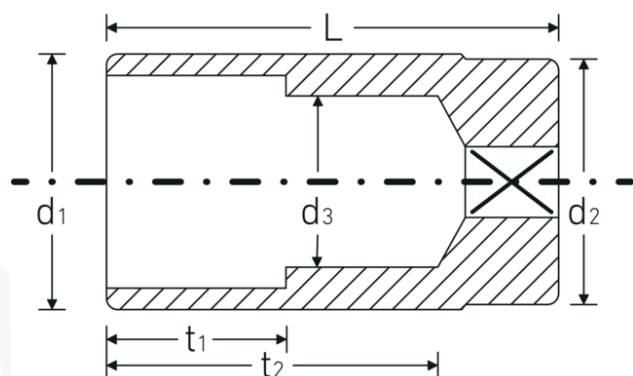

Bocas de llave de vaso

51

Núm. art. 03020022
GTIN 4018754005659
Modelo 51 22

Designación. 1/2 " Juego de bocas de llaves de vaso SW mm Long.83mm

Descripción.

- largas
- DIN 3124/ISO 2725-1, DIN EN 3710, DIN EN 3709, ASME B 107.5M
- HPQ®-Acero de altas características, cromadas

Ventajas.

largo

Dibujo técnico.

Atributos técnicos.

Perfil de salida	Hexágono doble AS-drive
Accionamiento cuadrado interior (pulgadas)	1/2 "
d1	29,7 mm
d2	27,5 mm
d3	21 mm
DIN	DIN 3124 / ISO 2725-1, DIN EN 3710, DIN EN 3709, ASME B 107.5M
Longitud mm (L)	83 mm
Anchura de los planos [mm]	22 mm
t1	35 mm
t2	65,5 mm

Datos logísticos.

Profundidad mm (IFS)	83
Anchura mm (IFS)	30
Altura mm (IFS)	30
Longitud (empaquetada, mm)	153
Anchura (empaquetada, mm)	90
Altura en pulgadas	60
Volumen (envasado, dm3)	0.8262 dm3
Núm. art.	03020022
Peso (bruto, kg)	2,020
Peso PAP (kg)	0,000
Peso PVC (kg)	0,011
GTIN	4018754005659
País de origen	GERMANY
Región de origen	Nordrhein-Westfalen
RAEE/Ley eléctrica	nicht ear-pflichtig
Arancel de aduanas núm.	82042000
Norma de embalaje	10
Peso	200 g

Variantes.

Núm. art.	Núm. de modelo (ERP)	Designación	GTIN
03020010	51 10	1/2 " Juego de bocas de llaves de vaso SW mm Long.83mm	4018754167678
03020013	51 13	1/2 " Juego de bocas de llaves de vaso SW mm Long.83mm	4018754005574
03020014	51 14	1/2 " Juego de bocas de llaves de vaso SW mm Long.83mm	4018754005581
03020015	51 15	1/2 " Juego de bocas de llaves de vaso SW mm Long.83mm	4018754005598
03020016	51 16	1/2 " Juego de bocas de llaves de vaso SW mm Long.83mm	4018754005604
03020216	51 16-5/8	1/2 " Juego de bocas de llaves de vaso SW mm/" Long.83mm	4018754005741
03020017	51 17	1/2 " Juego de bocas de llaves de vaso SW mm Long.83mm	4018754005611
03020018	51 18	1/2 " Juego de bocas de llaves de vaso SW mm Long.83mm	4018754005628