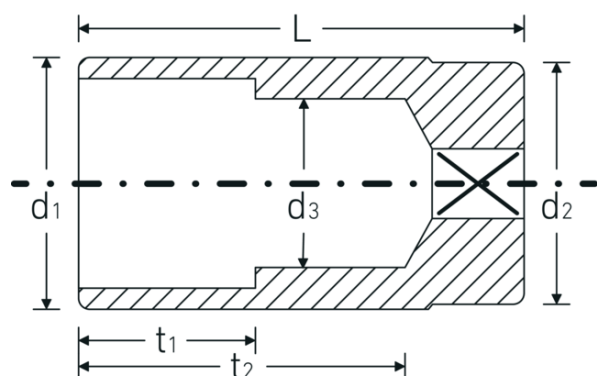

Steckschlüsseinsätze 3/8", metrisch, lang

46

Art.-Nr. 02020021

GTIN 4018754002276

Modell 46 21

Bezeichnung.

3/8 " Steckschlüsseinsatz SW 21mm L.65mm

Eigenschaften.

- lange Ausführung
- Doppelsechskant mit AS-Drive-Profil
- 3/8" Innenvierkant-Antrieb
- HPQ® Hochleistungsstahl, verchromt
- Gr. 20,8: mit Gummieinsatz für Zündkerzen
- DIN 3124 / ISO 2725-1 / DIN EN 3710 / DIN EN 3709 / ASME B 107.5M

Technische Zeichnung.

Technische Attribute.

Abtriebsprofil	Doppelsechskant AS-Drive®
Antriebsvierkant innen (Zoll)	3/8 "

Logistikdaten.

Tiefe mm (IFS)	65
Breite mm (IFS)	28
Höhe mm (IFS)	28
Länge (verpackt, mm)	95

d1	27,7 mm	Breite (verpackt, mm)	80
d2	25,5 mm	Höhe (verpackt, mm)	60
d3	20 mm	Volumen (verpackt, dm³)	0.456 dm ³
DIN	DIN 3124 / ISO 2725-1, DIN EN 3710, DIN EN 3709, ASME B 107.5M	Art.-Nr.	02020021
		Gewicht (brutto, kg)	0,670
Länge mm (L)	65 mm	Gewicht PAP (kg)	0,000
Schlüsselweite [mm]	21 mm	Gewicht PVC (kg)	0,006
t1	30 mm	GTIN	4018754002276
t2	51,5 mm	Ursprungsland	GERMANY
		Ursprungsregion	Nordrhein-Westfalen
		WEEE/ElektroG	nicht ear-pflichtig
		Zolltarifnr.	82042000
		Packnorm	5
		Gewicht (g)	137 g