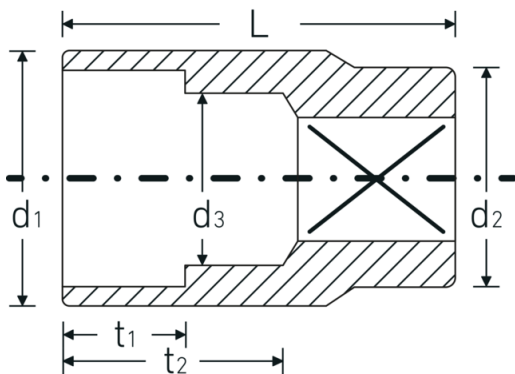

Steckschlüsseinsätze 1/2", metrisch

52

Art.-Nr. 03030030
GTIN 4018754006021
Modell 52 30

Bezeichnung. 1/2 " Steckschlüsseinsatz SW 30mm L.45mm

Eigenschaften.

- Sechskant mit AS-Drive-Profil
- 1/2" Innenvierkant-Antrieb
- HPQ® Hochleistungsstahl, verchromt
- DIN 3124 / ISO 2725-1 / ASME B 107.5M / DIN EN 3709

Technische Zeichnung.

Technische Attribute.

Abtriebsprofil	Sechskant AS-Drive®
Antriebsvierkant innen (Zoll)	1/2 "
d1	39,7 mm
d2	28 mm
d3	27 mm

Logistikdaten.

Tiefe mm (IFS)	45
Breite mm (IFS)	40
Höhe mm (IFS)	40
Länge (verpackt, mm)	125
Breite (verpackt, mm)	80

DIN	DIN 3124 / ISO 2725-1, ASME B 107.5M, DIN EN 3709	Höhe (verpackt, mm)	48
		Volumen (verpackt, dm³)	0,48 dm ³
		Art.-Nr.	03030030
Länge mm (L)	45 mm	Gewicht (brutto, kg)	0,930
Schlüsselweite [mm]	30 mm	Gewicht PAP (kg)	0,000
t1	20,5 mm	Gewicht PVC (kg)	0,007
t2	26,1 mm	GTIN	4018754006021
		Ursprungsland	GERMANY
		Ursprungsregion	Nordrhein-Westfalen
		WEEE/ElektroG	nicht ear-pflichtig
		Zolltarifnr.	82042000
		Packnorm	5
		Gewicht (g)	186 g