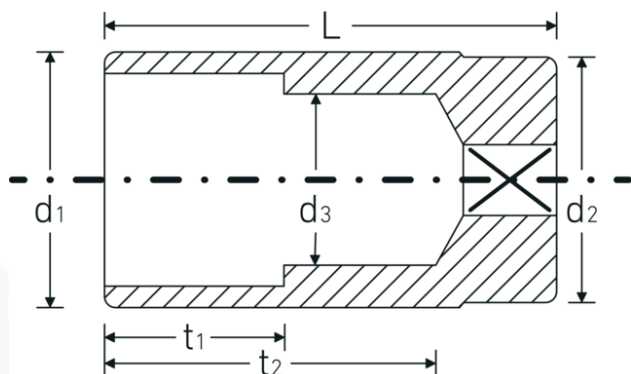

Doppen 1/2", imperiaal, lang

51a

Artikelnr. 03420052
GTIN 4018754008117
Model 51 A 1 1/8

Aanwijzing. 1/2 " Dop Maat 1 1/8" L.83mm

Eigenschappen.

- lang
- ASME B 107.1, Fed. Spec. GGG-W-641, SAE AS 954-E
- HPQ®-high performance staal, verchromd

Voordelen.

lang

Technische tekening.

Technische kenmerken.

Uitvoerprofiel	Dubbel-zeskant AS-drive
Aandrijving vierkant binnen (inch)	1/2 "
d1	38,1 mm
d2	36 mm
d3	27,4 mm
Lengte mm (L)	83 mm
Breedte over vlakken [inch]	1 1/8 "
t1	35 mm
t2	64 mm

Logistieke gegevens.

Diepte mm (IFS)	84
Breedte mm (IFS)	39
Hoogte mm (IFS)	39
Lengte (verpakt, mm)	194
Breedte (verpakt, mm)	85
Hoogte (verpakt, mm)	40
Volume (verpakt, dm3)	0.6596 dm3
Artikelnr.	03420052
Gewicht (bruto, KG)	1,700
Gewicht PAP (KG)	0,000
Gewicht PVC (KG)	0,011
GTIN	4018754008117
Land van oorsprong	GERMANY
Regio van oorsprong	Nordrhein-Westfalen
WEEE/ElektroG	nicht ear-pflichtig
Douanetarief nr.	82042000
Verpakkingsstandaard	5
Gewicht (g)	300 g

Varianten.

Artikelnr.	Modelnr. (ERP)	Beschrijving	GTIN
03420024	51 A 3/8	1/2 " Dop Maat 3/8" L.83mm	4018754127108
03420028	51 A 7/16	1/2 " Dop Maat 7/16" L.83mm	4018754127115
03420032	51 A 1/2	1/2 " Dop Maat 1/2" L.83mm	4018754008025
03420034	51 A 9/16	1/2 " Dop Maat 9/16" L.83mm	4018754008032
03420036	51 A 5/8	1/2 " Dop Maat 5/8" L.83mm	4018754008049
03420038	51 A 11/16	1/2 " Dop Maat 11/16" L.83mm	4018754008056
03420040	51 A 3/4	1/2 " Dop Maat 3/4" L.83mm	4018754008063
03420042	51 A 13/16	1/2 " Dop Maat 13/16" L.83mm	4018754127122
03420044	51 A 7/8	1/2 " Dop Maat 7/8" L.83mm	4018754008070
03420046	51 A 15/16	1/2 " Dop Maat 15/16" L.83mm	4018754008087
03420048	51 A 1	1/2 " Dop Maat 1" L.83mm	4018754008094
03420050	51 A 1 1/16	1/2 " Dop Maat 1 1/16" L.83mm	4018754008100
03420052	51 A 1 1/8	1/2 " Dop Maat 1 1/8" L.83mm	4018754008117
03420054	51 A 1 3/16	1/2 " Dop Maat 1 3/16" L.83mm	4018754127139