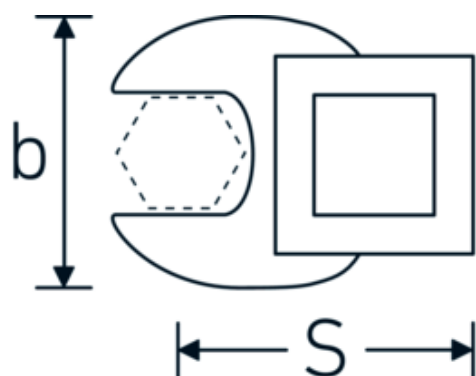

Klucz pazurowy płaski CROW-FOOT

540a

Art. nr 02500044
GTIN 4018754004690
Modelka 540 A 7/8

Oznaczenie. 3/8 " Klucz CROW-FOOT Rozmiar 7/8" Dł.44,5mm

Właściwości.

- stal stopowa chromowa, chromowane
- Uwaga! Zmienione wartości nastawcze w kluczu dynamometrycznego

Rysunek techniczny.

Atrybuty techniczne.

a	6,3 mm
Kwadratowy napęd wewnętrzny (cal)	3/8 "
Szerokość mm (b)	41 mm
Długość mm (L)	44,5 mm
S	25,8 mm

Dane logistyczne.

Głębokość mm (IFS)	45
Szerokość mm (IFS)	40
Wysokość mm (IFS)	18
Długość (w opakowaniu, mm)	45
Szerokość (w opakowaniu, mm)	40

Szerokość w poprzek
płaskowników [cal]

7/8 "

Wysokość (w opakowaniu,
mm)

18

Objętość (w opakowaniu,
dm³)0.0324 dm³

Art. nr

02500044

Waga (brutto, kg)

1

Waga (g)

65 g

Variants.

Art. nr	Nr modelu (ERP)	Oznaczenie	GTIN
01500024	540 A 3/8	1/4 " Klucz CROW-FOOT Rozmiar 3/8" Dł.25,5mm	4018754173839
02500028	540 A 7/16	3/8 " Klucz CROW-FOOT Rozmiar 7/16" Dł.32mm	4018754004621
02500032	540 A 1/2	3/8 " Klucz CROW-FOOT Rozmiar 1/2" Dł.34,3mm	4018754004638
02500034	540 A 9/16	3/8 " Klucz CROW-FOOT Rozmiar 9/16" Dł.37,7mm	4018754004645
02500036	540 A 5/8	3/8 " Klucz CROW-FOOT Rozmiar 5/8" Dł.37,7mm	4018754004652
02500038	540 A 11/16	3/8 " Klucz CROW-FOOT Rozmiar 11/16" Dł.42,5mm	4018754004669
02500040	540 A 3/4	3/8 " Klucz CROW-FOOT Rozmiar 3/4" Dł.42,5mm	4018754004676
02500042	540 A 13/16	3/8 " Klucz CROW-FOOT Rozmiar 13/16" Dł.42,3mm	4018754004683
02500044	540 A 7/8	3/8 " Klucz CROW-FOOT Rozmiar 7/8" Dł.44,5mm	4018754004690
02500048	540 A 1	3/8 " Klucz CROW-FOOT Rozmiar 1" Dł.47mm	4018754004706
02500050	540 A 1 1/16	3/8 " Klucz CROW-FOOT Rozmiar 1 1/16" Dł.47mm	4018754004713
02500052	540 A 1 1/8	3/8 " Klucz CROW-FOOT Rozmiar 1 1/8" Dł.50mm	4018754004720