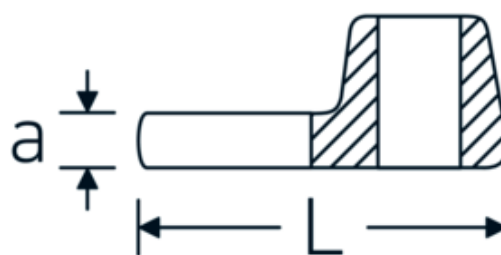

Klucz pazurowy płaski CROW-FOOT

540a

Art. nr 02500044
GTIN 4018754004690
Modelka 540 A 7/8

Oznaczenie. 3/8 " Klucz CROW-FOOT Rozmiar 7/8" Dł.44,5mm

Właściwości.

- stal stopowa chromowa, chromowane
- Uwaga! Zmienione wartości nastawcze w kluczu dynamometrycznego

Rysunek techniczny.

Atrybuty techniczne.

a	6,3 mm
Kwadratowy napęd wewnętrzny (cal)	3/8 "
Szerokość mm (b)	41 mm
Długość mm (L)	44,5 mm
S	25,8 mm

Dane logistyczne.

Głębokość mm (IFS)	45
Szerokość mm (IFS)	40
Wysokość mm (IFS)	18
Długość (w opakowaniu, mm)	45
Szerokość (w opakowaniu, mm)	40

02500054	540 A 1 3/16	3/8 " Klucz CROW-FOOT Rozmiar 1 3/16" Dł.50mm	4018754004737
02500056	540 A 1 1/4	3/8 " Klucz CROW-FOOT Rozmiar 1 1/4" Dł.53mm	4018754004744
02500058	540 A 1 5/16	3/8 " Klucz CROW-FOOT Rozmiar 1 5/16" Dł.53mm	4018754004751
02500060	540 A 1 3/8	3/8 " Klucz CROW-FOOT Rozmiar 1 3/8" Dł.54,5mm	4018754004768
02500062	540 A 1 7/16	3/8 " Klucz CROW-FOOT Rozmiar 1 7/16" Dł.56,5mm	4018754004775
02500064	540 A 1 1/2	3/8 " Klucz CROW-FOOT Rozmiar 1 1/2" Dł.58mm	4018754004782
02500065	540 A 1 9/16	3/8 " Klucz CROW-FOOT Rozmiar 1 9/16" Dł.59,5mm	4018754004799
02500066	540 A 1 5/8	3/8 " Klucz CROW-FOOT Rozmiar 1 5/8" Dł.63mm	4018754004805
02500067	540 A 1 11/16	3/8 " Klucz CROW-FOOT Rozmiar 1 11/16" Dł.63mm	4018754173631
02500068	540 A 1 3/4	3/8 " Klucz CROW-FOOT Rozmiar 1 3/4" Dł.68mm	4018754004812
02500070	540 A 1 7/8	3/8 " Klucz CROW-FOOT Rozmiar 1 7/8" Dł.72mm	4018754004829
02500072	540 A 2	3/8 " Klucz CROW-FOOT Rozmiar 2" Dł.75mm	4018754004836
02500074	540 A 2 1/8	3/8 " Klucz CROW-FOOT Rozmiar 2 1/8" Dł.75,6mm	4018754173648
02500076	540 A 2 1/4	3/8 " Klucz CROW-FOOT Rozmiar 2 1/4" Dł.80,5mm	4018754173655
03500078	540 A 2 3/8	1/2 " Klucz CROW-FOOT Rozmiar 2 3/8" Dł.81,5mm	4018754121366