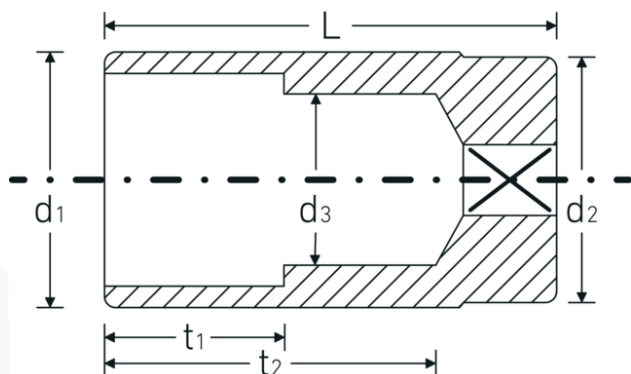

Doppen 1/2", imperiaal, lang

51a

Artikelnr. 03420054
GTIN 4018754127139
Model 51 A 1 3/16

Aanwijzing. 1/2 " Dop Maat 1 3/16" L.83mm

Eigenschappen.

- lang
- ASME B 107.1, Fed. Spec. GGG-W-641, SAE AS 954-E
- HPQ®-high performance staal, verchromd

Voordelen.

lang

Technische tekening.

Technische kenmerken.

Uitvoerprofiel	Dubbel-zeskant AS-drive
Aandrijving vierkant binnen (inch)	1/2 "
d1	39 mm
d2	37 mm
d3	28 mm
Lengte mm (L)	83 mm
Breedte over vlakken [inch]	1 3/16 "
t1	35 mm
t2	63,9 mm

Logistieke gegevens.

Diepte mm (IFS)	84
Breedte mm (IFS)	39
Hoogte mm (IFS)	39
Lengte (verpakt, mm)	310
Breedte (verpakt, mm)	150
Hoogte (verpakt, mm)	40
Volume (verpakt, dm3)	1.86 dm3
Artikelnr.	03420054
Gewicht (bruto, KG)	1,900
Gewicht PAP (KG)	0,000
Gewicht PVC (KG)	0,011
GTIN	4018754127139
Land van oorsprong	GERMANY
Regio van oorsprong	Nordrhein-Westfalen
WEEE/ElektroG	nicht ear-pflichtig
Douanetarief nr.	82042000
Verpakkingsstandaard	5
Gewicht (g)	377 g

Varianten.

Artikelnr.	Modelnr. (ERP)	Beschrijving	GTIN
03420024	51 A 3/8	1/2 " Dop Maat 3/8" L.83mm	4018754127108
03420028	51 A 7/16	1/2 " Dop Maat 7/16" L.83mm	4018754127115
03420032	51 A 1/2	1/2 " Dop Maat 1/2" L.83mm	4018754008025
03420034	51 A 9/16	1/2 " Dop Maat 9/16" L.83mm	4018754008032
03420036	51 A 5/8	1/2 " Dop Maat 5/8" L.83mm	4018754008049
03420038	51 A 11/16	1/2 " Dop Maat 11/16" L.83mm	4018754008056
03420040	51 A 3/4	1/2 " Dop Maat 3/4" L.83mm	4018754008063
03420042	51 A 13/16	1/2 " Dop Maat 13/16" L.83mm	4018754127122
03420044	51 A 7/8	1/2 " Dop Maat 7/8" L.83mm	4018754008070
03420046	51 A 15/16	1/2 " Dop Maat 15/16" L.83mm	4018754008087
03420048	51 A 1	1/2 " Dop Maat 1" L.83mm	4018754008094
03420050	51 A 1 1/16	1/2 " Dop Maat 1 1/16" L.83mm	4018754008100
03420052	51 A 1 1/8	1/2 " Dop Maat 1 1/8" L.83mm	4018754008117
03420054	51 A 1 3/16	1/2 " Dop Maat 1 3/16" L.83mm	4018754127139