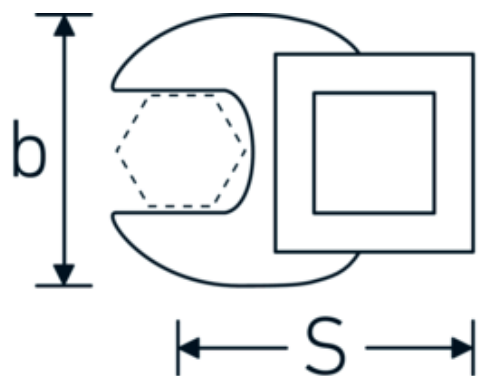

Chiavi CROW-FOOT

540a

Nr. art **02500074**
GTIN **4018754173648**
Modello **540 A 2 1/8**

Designazione. 3/8 " Chiave CROW-FOOT Mis. 2 1/8" Lar.75,6mm

Descrizione.

- Chrome-Alloy-Steel, cromate
- Attenzione! Modifica il valore impostato sulla chiave dinamometrica <!-- (vedi indicazioni pag. [170524]) -->

Disegno tecnico.

Attributi tecnici.

a	10 mm
Azionamento quadrato interno (pollici)	3/8 "
Larghezza mm (b)	91 mm
Lunghezza mm (L)	75,6 mm
S	46 mm

Dati logistici.

Profondità mm (IFS)	94
Larghezza mm (IFS)	75
Altezza mm (IFS)	9
Lunghezza (imballata, mm)	95
Larghezza (imballata, mm)	75
Altezza (imballata, mm)	10

Larghezza tra le piastre [pollici] 2 1/8 "

Volume (imballato, dm3)	0.07125 dm3
N° Art.	02500074
Peso (lordo, kg)	0,265
Peso PAP (kg)	0,000
Peso PVC (kg)	0,006
GTIN	4018754173648
Paese di origine	GERMANY
Regione di origine	Nordrhein-Westfalen
RAEE/Legge sull'elettricità	nicht ear-pflichtig
N. tariffa doganale	82042000
Standard di imballaggio	1
Peso [mm]	265 g