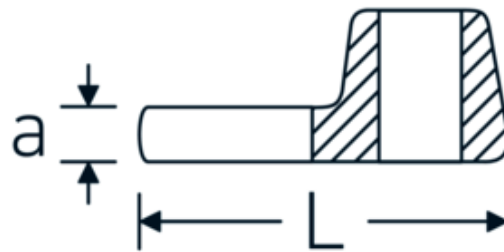

Crowfoot-Schlüssel, metrisch

540

Art.-Nr. 02200041
GTIN 4018754141128
Modell 540 41

Bezeichnung. 3/8 " Crowfoot-Schlüssel SW 41mm L.63mm

Eigenschaften. • Chrome Alloy Steel, verchromt

Technische Zeichnung.

Technische Attribute.

a	8 mm
Antriebsvierkant innen (Zoll)	3/8 "
Breite mm (b)	70 mm
Länge mm (L)	63 mm
S	37,2 mm
Schlüsselweite [mm]	41 mm

Logistikdaten.

Tiefe mm (IFS)	68
Breite mm (IFS)	61
Höhe mm (IFS)	17
Länge (verpackt, mm)	85
Breite (verpackt, mm)	70
Höhe (verpackt, mm)	17
Volumen (verpackt, dm3)	0.10115 dm3