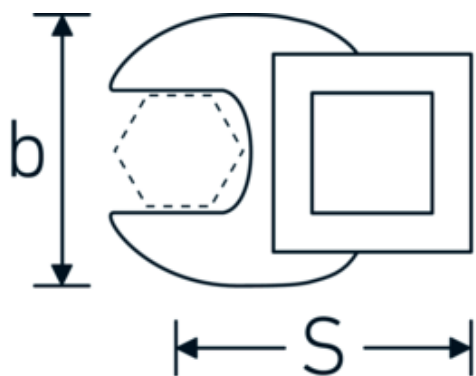

Dessin technique.

Attributs techniques.

a	8 mm
Carré d'entraînement intérieur (pouces)	3/8 "
Largeur mm (b)	70 mm
Longueur mm (L)	63 mm
S	37,3 mm

Données logistiques.

Profondeur mm (IFS)	63
Largeur	70
Hauteur mm (IFS)	18
Longueur (emballé, mm)	63
Largeur (emballé, mm)	70
Hauteur (emballé, mm)	18