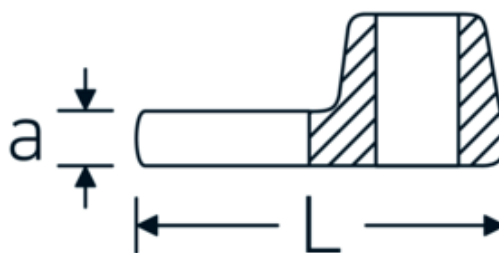

Dessin technique.

Attributs techniques.

a	8 mm
Carré d'entraînement intérieur (pouces)	3/8 "
Largeur mm (b)	70 mm
Longueur mm (L)	63 mm
S	37,3 mm

Données logistiques.

Profondeur mm (IFS)	63
Largeur	70
Hauteur mm (IFS)	18
Longueur (emballé, mm)	63
Largeur (emballé, mm)	70
Hauteur (emballé, mm)	18