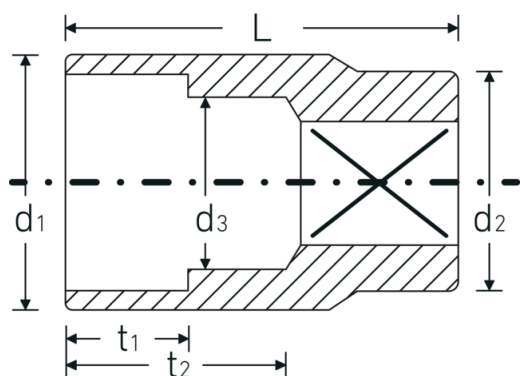

Steckschlüsseinsätze 1/2", metrisch

50

Art.-Nr. 03010010

GTIN 4018754005185

Modell 50 10

Bezeichnung.

1/2 " Steckschlüsseinsatz SW 10mm L.38mm

Eigenschaften.

- Doppelsechskant mit AS-Drive-Profil
- 1/2" Innenvierkant-Antrieb
- HPQ® Hochleistungsstahl, verchromt
- DIN 3124 / ISO 2725-1 / DIN EN 3709 / ASME B 107.5 M

Technische Zeichnung.

Technische Attribute.

Abtriebsprofil	Doppelsechskant AS-Drive®
Antriebsvierkant innen (Zoll)	1/2 "
d1	14,5 mm
d2	22 mm

Logistikdaten.

Tiefe mm (IFS)	38
Breite mm (IFS)	23
Höhe mm (IFS)	23
Länge (verpackt, mm)	125
Breite (verpackt, mm)	50

d3	9 mm	Höhe (verpackt, mm)	40
DIN	DIN 3124 / ISO 2725-1, DIN EN 3709, ASME B 107.5 M	Volumen (verpackt, dm³)	0.25 dm ³
		Art.-Nr.	03010010
Länge mm (L)	38 mm	Gewicht (brutto, kg)	0,520
Schlüsselweite [mm]	10 mm	Gewicht PAP (kg)	0,000
t1	9 mm	Gewicht PVC (kg)	0,006
t2	22 mm	GTIN	4018754005185
		Ursprungsland	GERMANY
		Ursprungsregion	Nordrhein-Westfalen
		WEEE/ElektroG	nicht ear-pflichtig
		Zolltarifnr.	82042000
		Packnorm	10
		Gewicht (g)	50 g