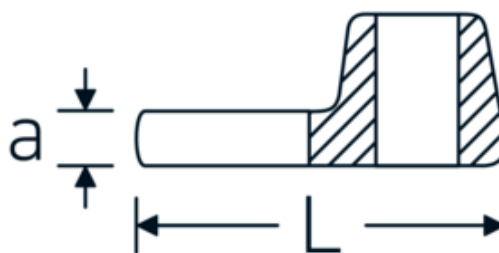

Dessin technique.

Attributs techniques.

a	6,3 mm
Carré d'entraînement intérieur (pouces)	3/8 "
Largeur mm (b)	38 mm
Longueur mm (L)	42,5 mm
S	24,1 mm

Données logistiques.

Profondeur mm (IFS)	38
Largeur	30
Hauteur mm (IFS)	16
Longueur (emballé, mm)	38
Largeur (emballé, mm)	30
Hauteur (emballé, mm)	16