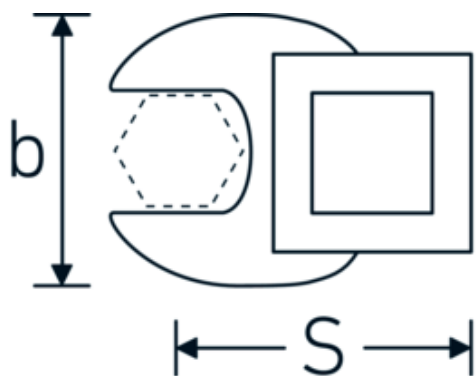

Clé CROW-FOOT, métrique

540a

Réf. n° 02500038
GTIN 4018754004669
Modèle 540 A 11/16

Désignation.

3/8 " Clé CROW-FOOT Taille 11/16" Lg.42,5mm

Caractéristiques.

- Chrome-Alloy-Steel, chromées
- Attention! Modification des valeurs de réglage de la clé dynamométrique en fonction des variations de la cote "S" <!-- (voir remarque page [170524]) -->

Dessin technique.

Attributs techniques.

a	6,3 mm
Carré d'entraînement intérieur (pouces)	3/8 "
Largeur mm (b)	38 mm
Longueur mm (L)	42,5 mm
S	24,1 mm

Données logistiques.

Profondeur mm (IFS)	38
Largeur	30
Hauteur mm (IFS)	16
Longueur (emballé, mm)	38
Largeur (emballé, mm)	30
Hauteur (emballé, mm)	16

02500070	540 A 1 7/8	3/8 " Clé CROW-FOOT Taille 1 7/8" Lg.72mm	4018754004829
02500072	540 A 2	3/8 " Clé CROW-FOOT Taille 2" Lg.75mm	4018754004836
02500074	540 A 2 1/8	3/8 " Clé CROW-FOOT Taille 2 1/8" Lg.75,6mm	4018754173648
02500076	540 A 2 1/4	3/8 " Clé CROW-FOOT Taille 2 1/4" Lg.80,5mm	4018754173655
03500078	540 A 2 3/8	1/2 " Clé CROW-FOOT Taille 2 3/8" Lg.81,5mm	4018754121366