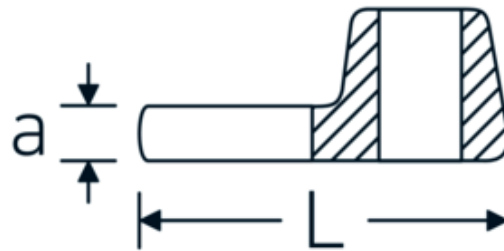

## CROW-FOOT spanner

**540**

Product no. **02200015**  
GTIN **4018754003525**  
Model **540 15**

**Label.** 3/8 " CROW-FOOT spanner Spanner size 15mm L.37,7mm

**Features.**

- Chrome Alloy Steel, chrome plated
- Caution! Modified settings on torque wrench

## Technical Drawing.

## Technical Attributes.

a	6,3 mm
Internal square drive (inch)	3/8 "
Width mm (b)	30 mm
Length mm (L)	37,7 mm
S	20,4 mm
Width across flats [mm]	15 mm

## Variants.

Art. no.	Model no. (ERP)	Description	GTIN
01200008	540 8	1/4 " CROW-FOOT spanner Spanner size 8mm L.25,5mm	4018754149117
01200009	540 9	1/4 " CROW-FOOT spanner Spanner size 9mm L.25,5mm	4018754149124
01200010	540 10	1/4 " CROW-FOOT spanner Spanner size 10mm L.25,5mm	4018754149131
02200011	540 11	3/8 " CROW-FOOT spanner Spanner size 11mm L.32mm	4018754149414
02200012	540 12	3/8 " CROW-FOOT spanner Spanner size 12mm L.34,3mm	4018754003495
02200013	540 13	3/8 " CROW-FOOT spanner Spanner size 13mm L.34,3mm	4018754003501
02200014	540 14	3/8 " CROW-FOOT spanner Spanner size 14mm L.37,7mm	4018754003518
02200015	540 15	3/8 " CROW-FOOT spanner Spanner size 15mm L.37,7mm	4018754003525
02200016	540 16	3/8 " CROW-FOOT spanner Spanner size 16mm L.37,7mm	4018754003532
02200017	540 17	3/8 " CROW-FOOT spanner Spanner size 17mm L.42,5mm	4018754003549
02200018	540 18	3/8 " CROW-FOOT spanner Spanner size 18mm L.42,5mm	4018754003556
02200019	540 19	3/8 " CROW-FOOT spanner Spanner size 19mm L.42,5mm	4018754003563
02200020	540 20	3/8 " CROW-FOOT spanner Spanner size 20mm L.42,4mm	4018754141067
02200021	540 21	3/8 " CROW-FOOT spanner Spanner size 21mm L.44,5mm	4018754003570