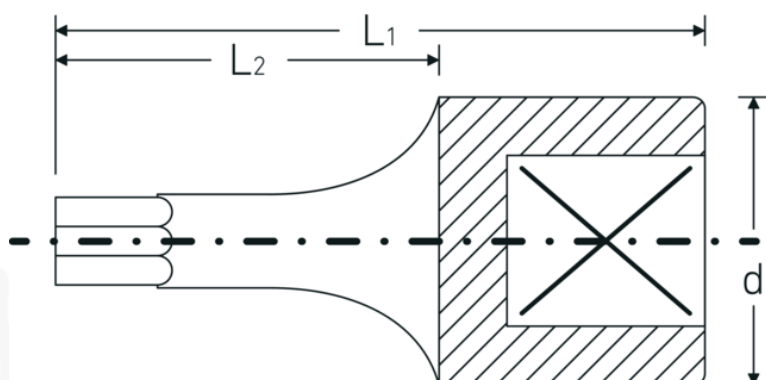

Skruestrækkerkoppe

44KTXB

Art. nr. 01351015
GTIN 4018754150380
Model 44 KTXB T 15
SCHRAUBENDREHEREINSATZ 1/4
ZOLL - MIT BOHRUNG

Betegnelse. 1/4 " Skruestrækkerbit L.28mm

Egenskaber.

- med boring i spidsen (TORX® Tamper Resistant)
- til indiv. TORX®-skruer
- Chrome Alloy Steel, forkromet

Fordele.

Med hul i drivspidsen (TORX® Tamper Resistant).

Teknisk tegning.

Tekniske egenskaber.

Udgangsprofil

TORX®

Logistiske data.

Dybde mm (IFS)

28

Firkantet drev indvendigt (tommer)	1/4 "	Bredde mm (IFS)	12
d	11,6 mm	Højde mm (IFS)	12
Størrelse udgangsprofil	T15	Længde (pakket, mm)	100
L1	28 mm	Bredde (pakket, mm)	30
L2	16 mm	Højde (pakket, mm)	13
		Volumen (pakket, dm3)	0.039 dm3
		Art. nr.	01351015
		Vægt (brutto, kg)	0,052
		Vægt PAP (kg)	0,000
		Vægt PVC (kg)	0,002
		GTIN	4018754150380
		Oprindelsesland	GERMANY
		Oprindelsesregion	Nordrhein-Westfalen
		WEEE/ElektroG	nicht ear-pflichtig
		Toldtarif nr.	82042000
		Standard for pakning	5
		Vægt (g)	10 g

Varianter.

Art. nr.	Model nr. (ERP)	Betegnelse	GTIN
01351008	44 KTXB T 8 SCHRAUBENDREHEREINSATZ 1/4 ZOLL - MIT BOHRUNG	1/4 " Skruetrækkerbit L.28mm	4018754150359
01351009	44 KTXB T 9 SCHRAUBENDREHEREINSATZ 1/4 ZOLL - MIT BOHRUNG	1/4 " Skruetrækkerbit L.28mm	4018754150366
01351010	44 KTXB T 10 SCHRAUBENDREHEREINSATZ 1/4 ZOLL - MIT BOHRUNG	1/4 " Skruetrækkerbit L.28mm	4018754150373
01351015	44 KTXB T 15 SCHRAUBENDREHEREINSATZ 1/4 ZOLL - MIT BOHRUNG	1/4 " Skruetrækkerbit L.28mm	4018754150380
01351020	44 KTXB T 20 SCHRAUBENDREHEREINSATZ 1/4 ZOLL - MIT BOHRUNG	1/4 " Skruetrækkerbit L.28mm	4018754150397
01351025	44 KTXB T 25 SCHRAUBENDREHEREINSATZ 1/4 ZOLL - MIT BOHRUNG	1/4 " Skruetrækkerbit L.28mm	4018754150403
01351027	44 KTXB T 27 SCHRAUBENDREHEREINSATZ 1/4 ZOLL - MIT BOHRUNG	1/4 " Skruetrækkerbit L.28mm	4018754150410
01351030	44 KTXB T 30 SCHRAUBENDREHEREINSATZ 1/4 ZOLL - MIT BOHRUNG	1/4 " Skruetrækkerbit L.28mm	4018754150427