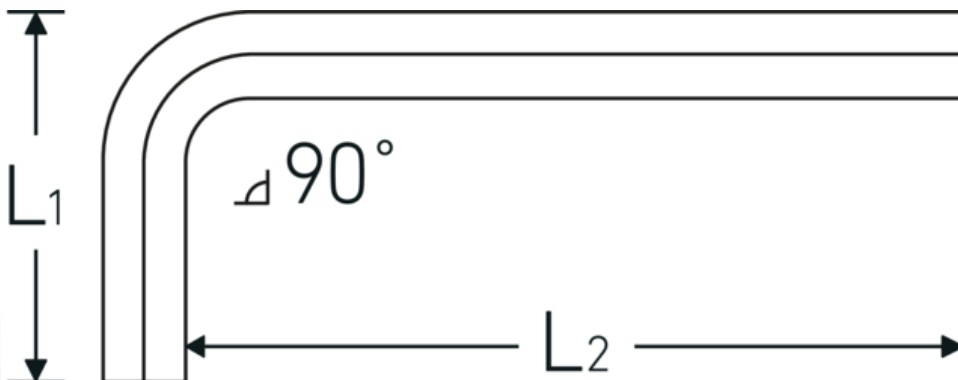

Hex key L-spanner

10760a

Product no. **43553005**
GTIN **4018754332281**
Model **10760a 5/64**
WINKELSCHRAUBENDREHER
SECHSKANT

Label. Hex key L-spanner screwdriver Hex drive 5/64 L.16mm x 50mm

Features.

- for cap head screws
- chrome vanadium, nickel-plated

Advantages.

For Allen screws

Technical Drawing.

Technical Attributes.

Drive profile Hexagonal
External hex drive (inch) 5/64

Logistics data.

Depth mm (IFS) 51
Width mm (IFS) 17

L1	16 mm	Height mm (IFS)	2
L2	50 mm	Length (packed, mm)	175
		Width (packed, mm)	100
		Height (packed, mm)	3
		Volume (packed, dm ³)	0.0525 dm ³
		Art. no.	43553005
		Weight (gross, kg)	0,020
		Weight PAP (kg)	0,000
		Weight PVC (kg)	0,004
		GTIN	4018754332281
		Country of origin	GERMANY
		Region of origin	Nordrhein-Westfalen
		WEEE/ElektroG	nicht ear-pflichtig
		Customs tariff no.	82054000
		Packing standard	10
		Weight	2 g

Variants.

Art. no.	Model no. (ERP)	Description	GTIN
43553003	10760a 3/64 WINKELSCHRAUBENDREHER SECHSKANT	Hex key L-spanner screwdriver Hex drive 3/64 L.14mm x 45mm	4018754332267
43553004	10760a 1/16 WINKELSCHRAUBENDREHER SECHSKANT	Hex key L-spanner screwdriver Hex drive 1/16 L.15mm x 45mm	4018754332274
43553005	10760a 5/64 WINKELSCHRAUBENDREHER SECHSKANT	Hex key L-spanner screwdriver Hex drive 5/64 L.16mm x 50mm	4018754332281
43553006	10760a 3/32 WINKELSCHRAUBENDREHER SECHSKANT	Hex key L-spanner screwdriver Hex drive 3/32 L.17mm x 51mm	4018754332298
43553008	10760a 1/8 WINKELSCHRAUBENDREHER SECHSKANT	Hex key L-spanner screwdriver Hex drive 1/8 L.22mm x 57mm	4018754332304
43553009	10760a 9/64 WINKELSCHRAUBENDREHER SECHSKANT	Hex key L-spanner screwdriver Hex drive 9/64 L.23mm x 63mm	4018754332311
43553010	10760a 5/32 WINKELSCHRAUBENDREHER SECHSKANT	Hex key L-spanner screwdriver Hex drive 5/32 L.25mm x 65mm	4018754332328
43553012	10760a 3/16 WINKELSCHRAUBENDREHER SECHSKANT	Hex key L-spanner screwdriver Hex drive 3/16 L.29mm x 70mm	4018754332335