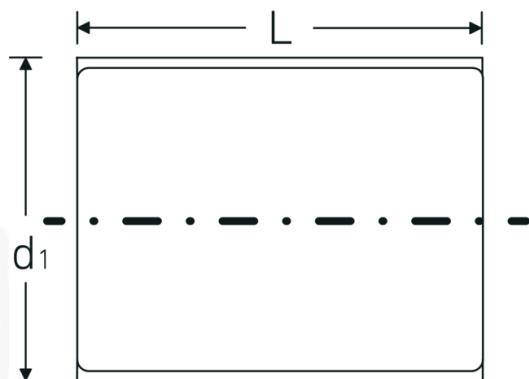

VDE-Nasadki 1/2"

12179 VDE

Art. nr 03370013
GTIN 4018754253777
Modelka 12179 VDE-13

Oznaczenie. 1/2 " Wkładka do kluczy nasadowych VDE Rozmiar 13mm Dł.56mm

Właściwości.

- HPQ®-stal wysokosprawna, chromowane
- VDE izolowany do 1000 V
- DIN EN 60900
- #T; AC/1000 V

Zalety.

Stal wysokiej jakości HPQ®, chromowana

Rysunek techniczny.

Atrybuty techniczne.

Profil wyjściowy	Nasadka podwójna sześciokątna AS-drive
Kwadratowy napęd wewnętrzny (cal)	1/2 "
d1	23,3 mm
DIN	DIN EN 60900
Długość mm (L)	56 mm
Szerokość w poprzek płaskowników [mm]	13 mm

Dane logistyczne.

Głębokość mm (IFS)	55
Szerokość mm (IFS)	28
Wysokość mm (IFS)	28
Długość (w opakowaniu, mm)	75
Szerokość (w opakowaniu, mm)	35
Wysokość (w opakowaniu, mm)	35
Objętość (w opakowaniu, dm ³)	0.091875 dm ³
Art. nr	03370013
Waga (brutto, kg)	0,080
Waga PAP (kg)	0,000
Waga PVC (kg)	0,002
GTIN	4018754253777
Kraj pochodzenia	GERMANY
Region pochodzenia	Nordrhein-Westfalen
WEEE/ElektroG	nicht ear-pflichtig
Nr taryfy celnej	82042000
Standard pakowania	1
Waga (g)	64 g

Variants.

Art. nr	Nr modelu (ERP)	Oznaczenie	GTIN
03370010	12179 VDE-10	1/2 " Wkładka do kluczy nasadowych VDE Rozmiar 10mm Dł.56mm	4018754253746
03370011	12179 VDE-11	1/2 " Wkładka do kluczy nasadowych VDE Rozmiar 11mm Dł.56mm	4018754253753
03370012	12179 VDE-12	1/2 " Wkładka do kluczy nasadowych VDE Rozmiar 12mm Dł.56mm	4018754253760
03370013	12179 VDE-13	1/2 " Wkładka do kluczy nasadowych VDE Rozmiar 13mm Dł.56mm	4018754253777
03370014	12179 VDE-14	1/2 " Wkładka do kluczy nasadowych VDE Rozmiar 14mm Dł.56mm	4018754253784
03370017	12179 VDE-17	1/2 " Wkładka do kluczy nasadowych VDE Rozmiar 17mm Dł.56mm	4018754253791
03370019	12179 VDE-19	1/2 " Wkładka do kluczy nasadowych VDE Rozmiar 19mm Dł.56mm	4018754253807