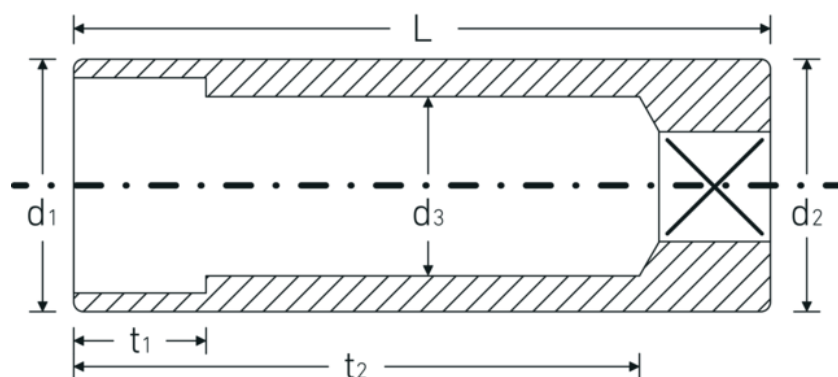

Topnøgleindsatser 1/4", tommer, lange

40aDL

Art. nr. 01640028
GTIN 4018754001712
Model 40 ADL 7/16

Betegnelse.

1/4 " Topnøgleindsats Størrelse 7/16" L.50mm

Egenskaber.

- lange
- ASME B 107.1, Fed. Spec. GGG-W-641, SAE AS 954-E
- HPQ®-stål, forkromet

Teknisk tegning.

Tekniske egenskaber.

Udgangsprofil	Dobbeltsekskant AS-drive
Firkantet drev indvendigt (tommer)	1/4 "
d1	15,8 mm
d2	15,8 mm
d3	10 mm
Længde mm (L)	50 mm
Bredde på tværs af flader [tommer]	7/16 "
t1	10,5 mm
t2	41,6 mm

Logistiske data.

Dybde mm (IFS)	50
Bredde mm (IFS)	16
Højde mm (IFS)	16
Længde (pakket, mm)	150
Bredde (pakket, mm)	70
Højde (pakket, mm)	17
Volumen (pakket, dm3)	0.1785 dm3
Art. nr.	01640028
Vægt (brutto, kg)	0,225
Vægt PAP (kg)	0,000
Vægt PVC (kg)	0,003
GTIN	4018754001712
Oprindelsesland	GERMANY
Oprindelsesregion	Nordrhein-Westfalen
WEEE/ElektroG	nicht ear-pflichtig
Toldtarif nr.	82042000
Standard for pakning	5
Vægt (g)	42 g

Varianter.

Art. nr.	Model nr. (ERP)	Betegnelse	GTIN
01640010	40ADL 5/32	1/4 " Topnøgleindsats Størrelse 5/32" L.50mm	4018754173600
01640012	40 ADL 3/16	1/4 " Topnøgleindsats Størrelse 3/16" L.50mm	4018754001644
01640014	40 ADL 7/32	1/4 " Topnøgleindsats Størrelse 7/32" L.50mm	4018754001651