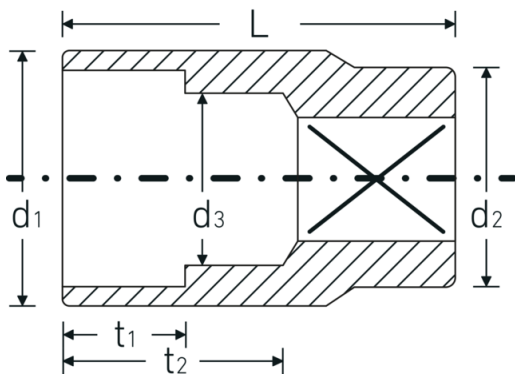

## Steckschlüsseinsätze 1/2", metrisch

52

Art.-Nr. 03030016

GTIN 4018754005888

Modell 52 16

**Bezeichnung.** 1/2 " Steckschlüsseinsatz SW 16mm L.38mm

**Eigenschaften.**

- Sechskant mit AS-Drive-Profil
- 1/2" Innenvierkant-Antrieb
- HPQ® Hochleistungsstahl, verchromt
- DIN 3124 / ISO 2725-1 / ASME B 107.5M / DIN EN 3709

## Technische Zeichnung.

## Technische Attribute.

Abtriebsprofil	Sechskant AS-Drive®
Antriebsvierkant innen (Zoll)	1/2 "
d1	22,4 mm
d2	23,7 mm
d3	15 mm