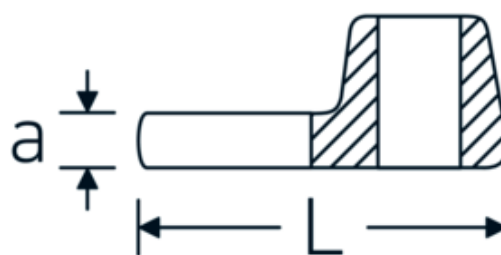

Klucz pazurowy płaski CROW-FOOT

540a

Art. nr **02500040**
GTIN **4018754004676**
Modelka **540 A 3/4**

Oznaczenie. 3/8 " Klucz CROW-FOOT Rozmiar 3/4" Dł.42,5mm

Właściwości.

- stal stopowa chromowa, chromowane
- Uwaga! Zmienione wartości nastawcze w kluczu dynamometrycznego

Rysunek techniczny.

Atrybuty techniczne.

a	6,3 mm
Kwadratowy napęd wewnętrzny (cal)	3/8 "
Szerokość mm (b)	38 mm
Długość mm (L)	42,5 mm
S	24 mm

Dane logistyczne.

Głębokość mm (IFS)	44
Szerokość mm (IFS)	38
Wysokość mm (IFS)	18
Długość (w opakowaniu, mm)	45
Szerokość (w opakowaniu, mm)	39

02500054	540 A 1 3/16	3/8 " Klucz CROW-FOOT Rozmiar 1 3/16" Dł.50mm	4018754004737
02500056	540 A 1 1/4	3/8 " Klucz CROW-FOOT Rozmiar 1 1/4" Dł.53mm	4018754004744
02500058	540 A 1 5/16	3/8 " Klucz CROW-FOOT Rozmiar 1 5/16" Dł.53mm	4018754004751
02500060	540 A 1 3/8	3/8 " Klucz CROW-FOOT Rozmiar 1 3/8" Dł.54,5mm	4018754004768
02500062	540 A 1 7/16	3/8 " Klucz CROW-FOOT Rozmiar 1 7/16" Dł.56,5mm	4018754004775
02500064	540 A 1 1/2	3/8 " Klucz CROW-FOOT Rozmiar 1 1/2" Dł.58mm	4018754004782
02500065	540 A 1 9/16	3/8 " Klucz CROW-FOOT Rozmiar 1 9/16" Dł.59,5mm	4018754004799
02500066	540 A 1 5/8	3/8 " Klucz CROW-FOOT Rozmiar 1 5/8" Dł.63mm	4018754004805
02500067	540 A 1 11/16	3/8 " Klucz CROW-FOOT Rozmiar 1 11/16" Dł.63mm	4018754173631
02500068	540 A 1 3/4	3/8 " Klucz CROW-FOOT Rozmiar 1 3/4" Dł.68mm	4018754004812
02500070	540 A 1 7/8	3/8 " Klucz CROW-FOOT Rozmiar 1 7/8" Dł.72mm	4018754004829
02500072	540 A 2	3/8 " Klucz CROW-FOOT Rozmiar 2" Dł.75mm	4018754004836
02500074	540 A 2 1/8	3/8 " Klucz CROW-FOOT Rozmiar 2 1/8" Dł.75,6mm	4018754173648
02500076	540 A 2 1/4	3/8 " Klucz CROW-FOOT Rozmiar 2 1/4" Dł.80,5mm	4018754173655
03500078	540 A 2 3/8	1/2 " Klucz CROW-FOOT Rozmiar 2 3/8" Dł.81,5mm	4018754121366