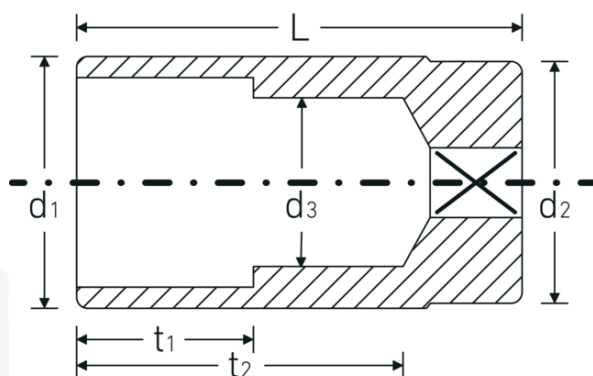

## Bocas de llave de vaso

46

Núm. art. **02020008**  
GTIN **4018754167661**  
Modelo **46 8**

**Designación.** 3/8 " Juego de bocas de llaves de vaso SW 8mm Long.54mm

**Descripción.**

- largas
- DIN 3124/ISO 2725-1, DIN EN 3710, DIN EN 3709, ASME B 107.5M
- HPQ®-Acero de altas características, cromadas

## Dibujo técnico.

## Atributos técnicos.

Perfil de salida	Hexágono doble AS-drive
Accionamiento cuadrado interior (pulgadas)	3/8 "
d1	11,7 mm
d2	16,5 mm
d3	7 mm
DIN	DIN 3124 / ISO 2725-1, DIN EN 3710, DIN EN 3709, ASME B 107.5M
Longitud mm (L)	54 mm
Anchura de los planos [mm]	8 mm
t1	9 mm
t2	42,5 mm

## Datos logísticos.

Profundidad mm (IFS)	52
Anchura mm (IFS)	15
Altura mm (IFS)	15
Longitud (empaquetada, mm)	151
Anchura (empaquetada, mm)	142
Altura en pulgadas	15
Volumen (envasado, dm3)	0.32163 dm3
Núm. art.	02020008
Peso (bruto, kg)	0,372
Peso PAP (kg)	0,000
Peso PVC (kg)	0,005
GTIN	4018754167661
País de origen	GERMANY
Región de origen	Nordrhein-Westfalen
RAEE/Ley eléctrica	nicht ear-pflichtig
Arancel de aduanas núm.	82042000
Norma de embalaje	10
Peso	36 g