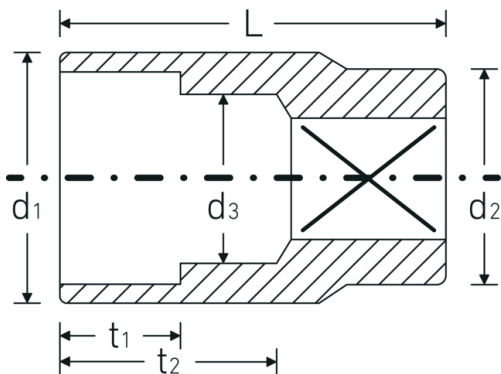

Steckschlüsseinsätze 3/8", zöllig

45a

Art.-Nr. 02410020
GTIN 4018754004201
Modell 45 A 5/16

Bezeichnung. 3/8 " Steckschlüsseinsatz SW 5/16" L.25mm

Eigenschaften.

- Doppelsechskant mit AS-Drive-Profil
- 3/8" Innenvierkant-Antrieb
- HPQ® Hochleistungsstahl, verchromt
- ASME B 107.1 / Fed. Spec. GGG-W-641 / SAE AS 954-E (Prüfwerte)

Technische Zeichnung.

Technische Attribute.

Abtriebsprofil	Doppelsechskant AS-Drive®
Antriebsvierkant innen (Zoll)	3/8 "
d1	11,7 mm
d2	16,5 mm

Logistikdaten.

Tiefe mm (IFS)	24
Breite mm (IFS)	17
Höhe mm (IFS)	17
Länge (verpackt, mm)	86
Breite (verpackt, mm)	35

d3	7 mm
Länge mm (L)	25 mm
Schlüsselweite [Zoll]	5/16 "
t1	7 mm
t2	13,5 mm

Höhe (verpackt, mm)	25
Volumen (verpackt, dm3)	0.07525 dm3
Art.-Nr.	02410020
Gewicht (brutto, kg)	0,190
Gewicht PAP (kg)	0,000
Gewicht PVC (kg)	0,003
GTIN	4018754004201
Ursprungsland	GERMANY
Ursprungsregion	Nordrhein-Westfalen
WEEE/ElektroG	nicht ear-pflichtig
Zolltarifnr.	82042000
Packnorm	10
Gewicht (g)	19 g