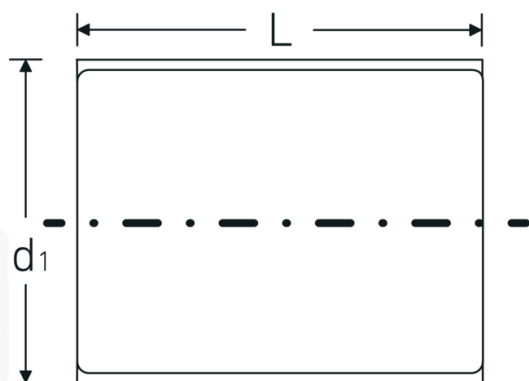

Bocas de llave de vaso VDE 1/2"

12179 VDE

Núm. art. 03370022
GTIN 4018754253814
Modelo 12179 VDE-22

Designación. 1/2 " Juego de bocas de llave de vaso VDE SW 22mm Long.60mm

Descripción.

- HPQ®-Acero de altas características, cromado
- aislamiento VDE hasta 1000 V
- DIN EN 60900
- #T; AC/1000 V

Ventajas.

Acero de alta calidad HPQ®, cromado

Dibujo técnico.

Atributos técnicos.

Perfil de salida	doble hexágono AS-drive
Accionamiento cuadrado interior (pulgadas)	1/2 "
d1	34,7 mm
DIN	DIN EN 60900
Longitud mm (L)	60 mm
Anchura de los planos [mm]	22 mm

Datos logísticos.

Profundidad mm (IFS)	59
Anchura mm (IFS)	35
Altura mm (IFS)	35
Longitud (empaquetada, mm)	85
Anchura (empaquetada, mm)	50
Altura en pulgadas	50
Volumen (envasado, dm3)	0.2125 dm3
Núm. art.	03370022
Peso (bruto, kg)	0,120
Peso PAP (kg)	0,000
Peso PVC (kg)	0,002
GTIN	4018754253814
País de origen	GERMANY
Región de origen	Nordrhein-Westfalen
RAEE/Ley eléctrica	nicht ear-pflichtig
Arancel de aduanas núm.	82042000
Norma de embalaje	1
Peso	116 g

Variantes.

Núm. art.	Núm. de modelo (ERP)	Designación	GTIN
03370010	12179 VDE-10	1/2 " Juego de bocas de llave de vaso VDE SW 10mm Long.56mm	4018754253746
03370011	12179 VDE-11	1/2 " Juego de bocas de llave de vaso VDE SW 11mm Long.56mm	4018754253753
03370012	12179 VDE-12	1/2 " Juego de bocas de llave de vaso VDE SW 12mm Long.56mm	4018754253760
03370013	12179 VDE-13	1/2 " Juego de bocas de llave de vaso VDE SW 13mm Long.56mm	4018754253777
03370014	12179 VDE-14	1/2 " Juego de bocas de llave de vaso VDE SW 14mm Long.56mm	4018754253784
03370017	12179 VDE-17	1/2 " Juego de bocas de llave de vaso VDE SW 17mm Long.56mm	4018754253791
03370019	12179 VDE-19	1/2 " Juego de bocas de llave de vaso VDE SW 19mm Long.56mm	4018754253807
03370022	12179 VDE-22	1/2 " Juego de bocas de llave de vaso VDE SW 22mm Long.60mm	4018754253814