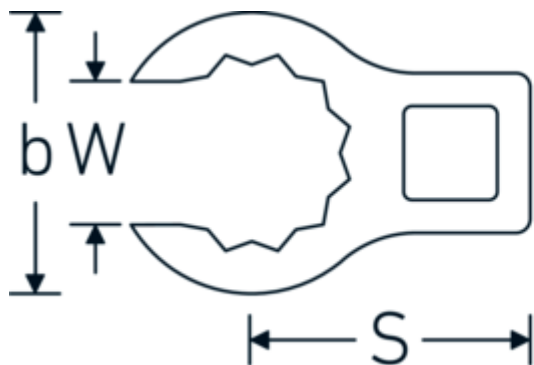

### Designazione.

1/4 " Chiave CROW-FOOT Mis. 9mm Lar.28,5mm

### Descrizione.

- Chrome-Alloy-Steel, cromate
- Attenzione! Modifica il valore impostato sulla chiave dinamometrica <!-- (vedi indicazioni pag. [170524]) -->

### Attributi tecnici.

a	13,5 mm
Azionamento quadrato interno (pollici)	1/4 "
Larghezza mm (b)	18,2 mm
Lunghezza mm (L)	28,5 mm
S	14 mm
Larghezza tra i piatti [mm]	9 mm