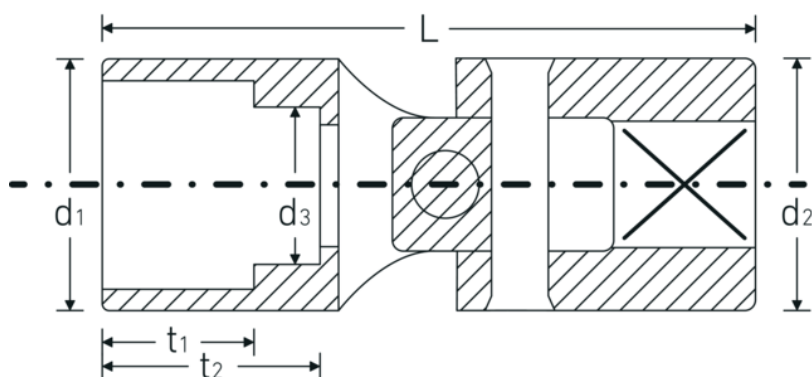

## Atributos técnicos.

Perfil de salida	Hexágono doble AS-drive
Accionamiento cuadrado interior (pulgadas)	1/4 "
d1	11 mm
d2	12,7 mm
d3	6,4 mm
Longitud mm (L)	32 mm
Anchura de los planos [pulgadas]	9/32 "
t1	6,5 mm
t2	10 mm

## Datos logísticos.

Profundidad mm (IFS)	35
Anchura mm (IFS)	11
Altura mm (IFS)	11
Longitud (empaquetada, mm)	90
Anchura (empaquetada, mm)	40
Altura en pulgadas	12
Volumen (envasado, dm3)	0.0432 dm3
Núm. art.	01540018
Peso (bruto, kg)	0,096
Peso PAP (kg)	0,000
Peso PVC (kg)	0,002
GTIN	4018754173587
País de origen	GERMANY
Región de origen	Nordrhein-Westfalen
RAEE/Ley eléctrica	nicht ear-pflichtig
Arancel de aduanas núm.	82042000
Norma de embalaje	5
Peso	19 g