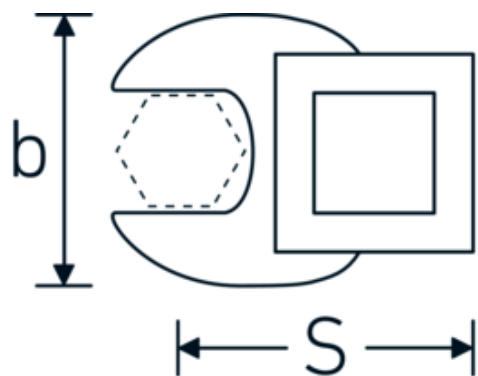

Chiavi CROW-FOOT

540a

Nr. art **02500058**
GTIN **4018754004751**
Modello **540 A 1 5/16**

Designazione.

3/8 " Chiave CROW-FOOT Mis. 1 5/16" Lar.53mm

Descrizione.

- Chrome-Alloy-Steel, cromate
- Attenzione! Modifica il valore impostato sulla chiave dinamometrica <!-- (vedi indicazioni pag. [170524]) -->

Disegno tecnico.

Attributi tecnici.

a	8 mm
Azionamento quadrato interno (pollici)	3/8 "
Larghezza mm (b)	57 mm
Lunghezza mm (L)	53 mm
S	31,2 mm

Dati logistici.

Profondità mm (IFS)	54
Larghezza mm (IFS)	57
Altezza mm (IFS)	18
Lunghezza (imballata, mm)	54
Larghezza (imballata, mm)	57
Altezza (imballata, mm)	18

Larghezza tra le piastre [pollici] 1 5/16 "

Volume (imballato, dm3)	0.055404 dm3
N° Art.	02500058
Peso (lordo, kg)	0,101
Peso PAP (kg)	0,000
Peso PVC (kg)	0,003
GTIN	4018754004751
Paese di origine	GERMANY
Regione di origine	Nordrhein-Westfalen
RAEE/Legge sull'elettricità	nicht ear-pflichtig
N. tariffa doganale	82042000
Standard di imballaggio	1
Peso [mm]	101 g