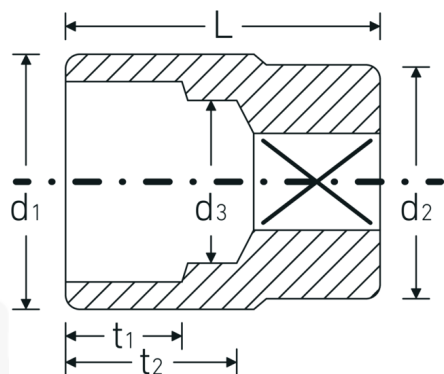

Doppen imperiaal, 3/4"

55a

Artikelnr. 05410052
GTIN 4018754009367
Model 55 A 1 1/8

Aanwijzing. 3/4 " Dop Maat 1 1/8" L.57mm

Eigenschappen.

- SAE AS 954-E (testwaarden), ASME B 107.1
- AS-drive en HPQ®-high performance staal t/m 1 1/2", verchromd

Voordelen.

SAE AS 954-E (testwaarden), ASME B 107.1

Technische tekening.

Technische kenmerken.

Uitvoerprofiel Dubbel-zeskant AS-drive

Logistieke gegevens.

Diepte mm (IFS) 57
Breedte mm (IFS) 42

Aandrijving vierkant binnen (inch)	3/4 "	Hoogte mm (IFS)	42
d1	41 mm	Lengte (verpakt, mm)	87
d2	38 mm	Breedte (verpakt, mm)	64
d3	27,5 mm	Hoogte (verpakt, mm)	45
Lengte mm (L)	57 mm	Volume (verpakt, dm3)	0.25056 dm3
Breedte over vlakken [inch]	1 1/8 "	Artikelnr.	05410052
t1	20 mm	Gewicht (bruto, KG)	0,600
t2	32,5 mm	Gewicht PAP (KG)	0,000
		Gewicht PVC (KG)	0,005
		GTIN	4018754009367
		Land van oorsprong	GERMANY
		Regio van oorsprong	Nordrhein-Westfalen
		WEEE/ElektroG	nicht ear-pflichtig
		Douanetarief nr.	82042000
		Verpakkingsstandaard	2
		Gewicht (g)	297 g