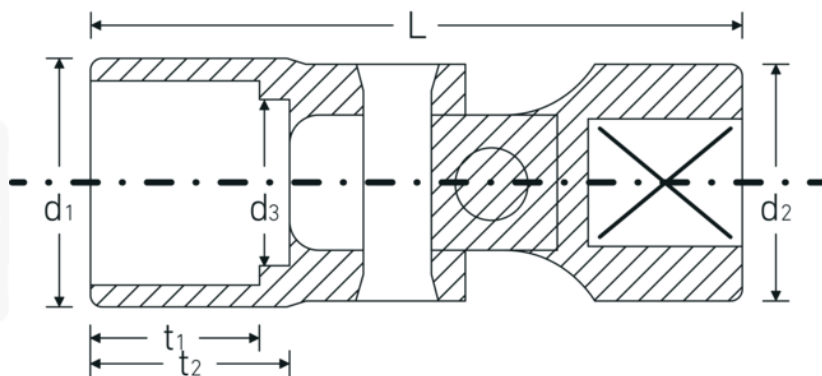

## Douilles articulées 3/8", métrique

47

Réf. n° 02040018  
GTIN 4018754002542  
Modèle 47 18

**Désignation.** 3/8 " Jeu de douilles articulées Taille 18mm Lg.54,5mm

**Caractéristiques.** • acier à hautes performances HPQ®, chromées

## Attributs techniques.

<b>Empreinte</b>	Hexagone double AS-drive
<b>Carré d'entraînement intérieur (pouces)</b>	3/8 "
<b>d1</b>	24,2 mm
<b>d2</b>	17,5 mm
<b>d3</b>	17 mm
<b>Longueur mm (L)</b>	54,5 mm
<b>Ouverture [mm]</b>	18 mm
<b>t1</b>	16 mm
<b>t2</b>	18,5 mm

## Données logistiques.

<b>Profondeur mm (IFS)</b>	48
<b>Largeur</b>	25
<b>Hauteur mm (IFS)</b>	25
<b>Longueur (emballé, mm)</b>	48
<b>Largeur (emballé, mm)</b>	25
<b>Hauteur (emballé, mm)</b>	25
<b>Volume (emballé, dm3)</b>	0.03 dm3
<b>Réf. n°</b>	02040018
<b>Poids (brut, kg)</b>	0,064
<b>Poids PAP (kg)</b>	0,000
<b>Poids PVC (kg)</b>	0,002
<b>GTIN</b>	4018754002542
<b>Pays d'origine</b>	GERMANY
<b>Région d'origine</b>	Nordrhein-Westfalen
<b>WEEE/ElektroG</b>	nicht ear-pflichtig
<b>Position tarifaire</b>	82042000
<b>Emballage</b>	1
<b>Poids</b>	61 g