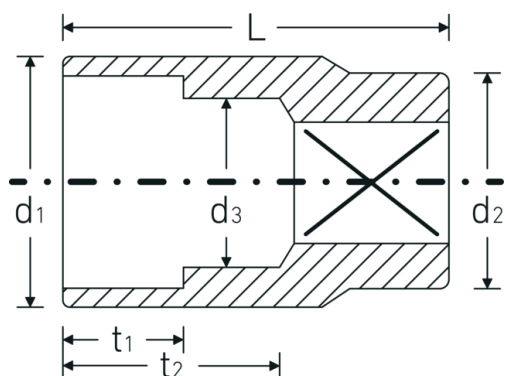

Steckschlüsseinsätze 3/8", metrisch

45

Art.-Nr. 02010010

GTIN 4018754001934

Modell 45 10

Bezeichnung.

3/8 " Steckschlüsseinsatz SW 10mm L.27mm

Eigenschaften.

- Doppelsechskant mit AS-Drive-Profil
- 3/8" Innenvierkant-Antrieb
- HPQ® Hochleistungsstahl, verchromt
- DIN 3124 / ISO 2725-1 / ASME B 107.5M / DIN EN 3709

Technische Zeichnung.

Technische Attribute.

Abtriebsprofil	Doppelsechskant AS-Drive®
Antriebsvierkant innen (Zoll)	3/8 "
d1	14,3 mm
d2	16,5 mm

Logistikdaten.

Tiefe mm (IFS)	23
Breite mm (IFS)	17
Höhe mm (IFS)	17
Länge (verpackt, mm)	86
Breite (verpackt, mm)	35

d3	9 mm	Höhe (verpackt, mm)	24
DIN	DIN 3124 / ISO 2725-1, ASME B 107.5M, DIN EN 3709	Volumen (verpackt, dm³)	0.07224 dm ³
Länge mm (L)	27 mm	Art.-Nr.	02010010
Schlüsselweite [mm]	10 mm	Gewicht (brutto, kg)	0,200
t1	8,5 mm	Gewicht PAP (kg)	0,000
t2	15,5 mm	Gewicht PVC (kg)	0,003
		GTIN	4018754001934
		Ursprungsland	GERMANY
		Ursprungsregion	Nordrhein-Westfalen
		WEEE/ElektroG	nicht ear-pflichtig
		Zolltarifnr.	82042000
		Packnorm	10
		Gewicht (g)	20 g