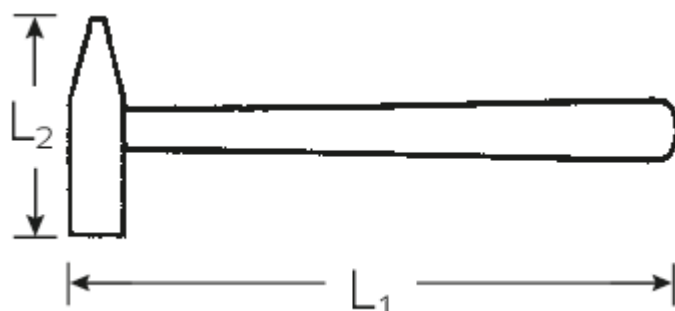

## Młotki ślusarskie

10961

Art. nr 70110011  
GTIN 4018754306916  
Modelka 10961 500 G  
SCHLOSSERHAMMER

**Oznaczenie.** Młotek ślusarski 500 g Dł.320mm

**Właściwości.**

- metalowe kotnierze zapewniają doskonałą ochronę przed „chybieniem”
- ergonomicznie zaprojektowane, podwójnie ukształtowane ręczki hikorowe
- lakierowana końcówka uchwytu poprawia przyczepność
- zgodny z normą DIN 1041
- DIN i waga są wybijane na główce młotka

## Atrybuty techniczne.

DIN	DIN 1041
Waga głowicy młota	500 g
L1	320 mm
L2	118 mm

## Dane logistyczne.

Głębokość mm (IFS)	320
Szerokość mm (IFS)	118
Wysokość mm (IFS)	28
Długość (w opakowaniu, mm)	350
Szerokość (w opakowaniu, mm)	150
Wysokość (w opakowaniu, mm)	82
Objętość (w opakowaniu, dm <sup>3</sup> )	4.305 dm <sup>3</sup>
Art. nr	70110011
Waga (brutto, kg)	4,200
Waga PAP (kg)	0,148
Waga PVC (kg)	0,000
GTIN	4018754306916
Kraj pochodzenia	GERMANY
Region pochodzenia	Nordrhein-Westfalen
WEEE/ElektroG	nicht ear-pflichtig
Nr taryfy celnej	82052000
Standard pakowania	6
Waga (g)	600 g