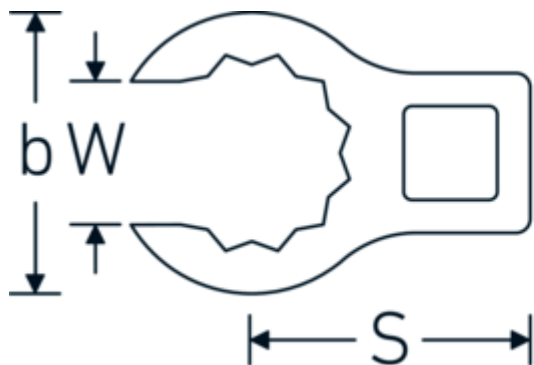

### Designazione.

1/4 " Chiave CROW-FOOT Mis. 13mm Lar.32mm

### Descrizione.

- Chrome-Alloy-Steel, cromate
- Attenzione! Modifica il valore impostato sulla chiave dinamometrica <!-- (vedi indicazioni pag. [170524]) -->

### Attributi tecnici.

a	14 mm
Azionamento quadrato interno (pollici)	1/4 "
Larghezza mm (b)	22,2 mm
Lunghezza mm (L)	32 mm
S	16,4 mm
Larghezza tra i piatti [mm]	13 mm