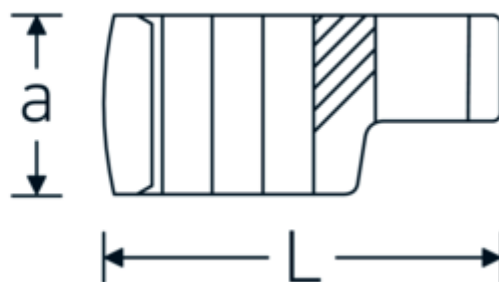

### Designazione.

1/4 " Chiave CROW-FOOT Mis. 13mm Lar.32mm

### Descrizione.

- Chrome-Alloy-Steel, cromate
- Attenzione! Modifica il valore impostato sulla chiave dinamometrica <!-- (vedi indicazioni pag. [170524]) -->

### Attributi tecnici.

a	14 mm
Azionamento quadrato interno (pollici)	1/4 "
Larghezza mm (b)	22,2 mm
Lunghezza mm (L)	32 mm
S	16,4 mm
Larghezza tra i piatti [mm]	13 mm

### Dati logistici.

Profondità mm (IFS)	32
Larghezza mm (IFS)	21
Altezza mm (IFS)	14
Lunghezza (imballata, mm)	50
Larghezza (imballata, mm)	50
Altezza (imballata, mm)	14

<b>W</b>	10 mm	<b>Volume (imballato, dm3)</b>	0.035 dm3
		<b>N° Art.</b>	01190013
		<b>Peso (lordo, kg)</b>	0,030
		<b>Peso PAP (kg)</b>	0,000
		<b>Peso PVC (kg)</b>	0,002
		<b>GTIN</b>	4018754102099
		<b>Paese di origine</b>	GERMANY
		<b>Regione di origine</b>	Nordrhein-Westfalen
		<b>RAEE/Legge sull'elettricità</b>	nicht ear-pflichtig
		<b>N. tariffa doganale</b>	82042000
		<b>Standard di imballaggio</b>	1
		<b>Peso [mm]</b>	30 g