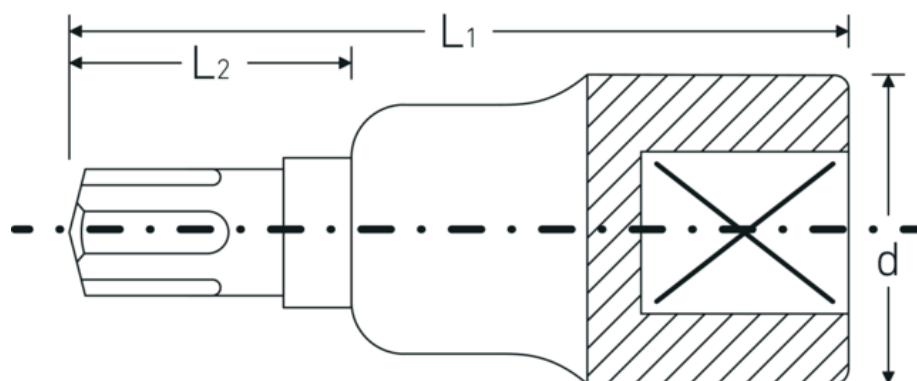

## Schraubendrehereinsätze 1/2"

**54CV**

Art.-Nr. **03090005**  
GTIN **4018754006571**  
Modell **54 CV M 5**

**Bezeichnung.** 1/2 " Schraubendrehereinsatz Ribe-CV® L.60mm

**Eigenschaften.**

- für Innenkeilprofilschrauben RIBE-CV®
- 1/2" Innenvierkant-Antrieb
- Chrome Alloy Steel, verchromt

### Technische Zeichnung.

### Technische Attribute.

Antriebsvierkant innen (Zoll)	1/2 "
d	22,7 mm
Größe Abtriebsprofil	M5
L1	60 mm
L2	22 mm

### Logistikdaten.

Tiefe mm (IFS)	60
Breite mm (IFS)	23
Höhe mm (IFS)	23
Länge (verpackt, mm)	90
Breite (verpackt, mm)	90
Höhe (verpackt, mm)	23

<b>Volumen (verpackt, dm3)</b>	0.1863 dm3
<b>Art.-Nr.</b>	03090005
<b>Gewicht (brutto, kg)</b>	0,351
<b>Gewicht PAP (kg)</b>	0,000
<b>Gewicht PVC (kg)</b>	0,003
<b>GTIN</b>	4018754006571
<b>Ursprungsland</b>	GERMANY
<b>Ursprungsregion</b>	Nordrhein-Westfalen
<b>WEEE/ElektroG</b>	nicht ear-pflichtig
<b>Zolltarifnr.</b>	82042000
<b>Packnorm</b>	5
<b>Gewicht (g)</b>	69 g