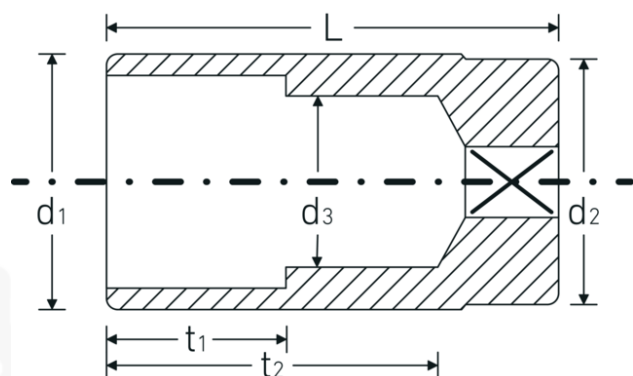

Chiavi a bussola

51

Nr. art **03020019**
GTIN **4018754005635**
Modello **51 19**

Designazione. 1/2 " Inserto chiave a bussola Mis. mm Lar.83mm

Descrizione.

- lunghe
- DIN 3124/ISO 2725-1, E DIN EN 3710, E DIN EN 3709, ASME B 107.5M
- acciaio ad alte prestazioni HPQ®, cromate

Vantaggi.

lungo

Disegno tecnico.

Attributi tecnici.

Profilo di uscita	Doppio esagonale AS-drive
Azionamento quadrato interno (pollici)	1/2 "
d1	26,2 mm
d2	25 mm
d3	18 mm
DIN	DIN 3124 / ISO 2725-1, DIN EN 3710, DIN EN 3709, ASME B 107.5M
Lunghezza mm (L)	83 mm
Larghezza tra i piatti [mm]	19 mm
t1	35 mm
t2	66,7 mm

Dati logistici.

Profondità mm (IFS)	83
Larghezza mm (IFS)	26
Altezza mm (IFS)	26
Lunghezza (imballata, mm)	140
Larghezza (imballata, mm)	85
Altezza (imballata, mm)	54
Volume (imballato, dm3)	0.6426 dm3
N° Art.	03020019
Peso (lordo, kg)	1,650
Peso PAP (kg)	0,000
Peso PVC (kg)	0,010
GTIN	4018754005635
Paese di origine	GERMANY
Regione di origine	Nordrhein-Westfalen
RAEE/Legge sull'elettricità	nicht ear-pflichtig
N. tariffa doganale	82042000
Standard di imballaggio	10
Peso [mm]	165 g

Varianti.

N° Art.	Nr. modello (ERP)	Designazione	GTIN
03020010	51 10	1/2 " Insetto chiave a bussola Mis. mm Lar.83mm	4018754167678
03020013	51 13	1/2 " Insetto chiave a bussola Mis. mm Lar.83mm	4018754005574
03020014	51 14	1/2 " Insetto chiave a bussola Mis. mm Lar.83mm	4018754005581
03020015	51 15	1/2 " Insetto chiave a bussola Mis. mm Lar.83mm	4018754005598
03020016	51 16	1/2 " Insetto chiave a bussola Mis. mm Lar.83mm	4018754005604
03020216	51 16-5/8	1/2 " Insetto chiave a bussola Mis. mm/" Lar.83mm	4018754005741
03020017	51 17	1/2 " Insetto chiave a bussola Mis. mm Lar.83mm	4018754005611
03020018	51 18	1/2 " Insetto chiave a bussola Mis. mm Lar.83mm	4018754005628