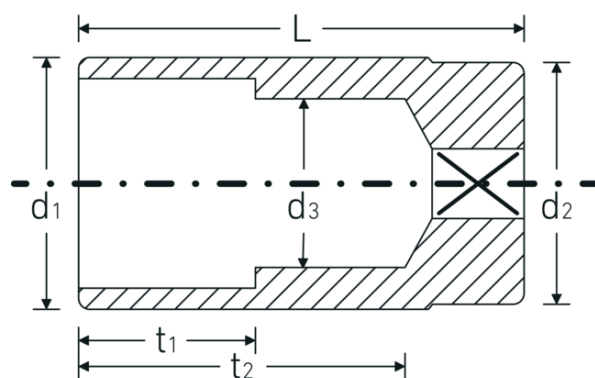

Steckschlüsseinsätze 3/8", zöllig, lang

46a

Art.-Nr. 02420038

GTIN 4018754004379

Modell 46 A 11/16

Bezeichnung.

3/8 " Steckschlüsseinsatz SW 11/16" L.65mm

Eigenschaften.

- lange Ausführung
- Doppelsechskant mit AS-Drive-Profil
- 3/8" Innenvierkant-Antrieb
- HPQ® Hochleistungsstahl, verchromt
- ASME B 107.1 / Fed. Spec. GGG-W-641 / SAE AS 954-E

Technische Zeichnung.

Technische Attribute.

Abtriebsprofil	Doppelsechskant AS-Drive®
Antriebsvierkant innen (Zoll)	3/8 "
d1	23,4 mm

Logistikdaten.

Tiefe mm (IFS)	65
Breite mm (IFS)	24
Höhe mm (IFS)	24
Länge (verpackt, mm)	121

d2	21,5 mm
d3	16,3 mm
Länge mm (L)	65 mm
Schlüsselweite [Zoll]	11/16 "
t1	30 mm
t2	52,5 mm

Breite (verpackt, mm)	68
Höhe (verpackt, mm)	25
Volumen (verpackt, dm3)	0.2057 dm3
Art.-Nr.	02420038
Gewicht (brutto, kg)	0,490
Gewicht PAP (kg)	0,000
Gewicht PVC (kg)	0,006
GTIN	4018754004379
Ursprungsland	GERMANY
Ursprungsregion	Nordrhein-Westfalen
WEEE/ElektroG	nicht ear-pflichtig
Zolltarifnr.	82042000
Packnorm	5
Gewicht (g)	114 g