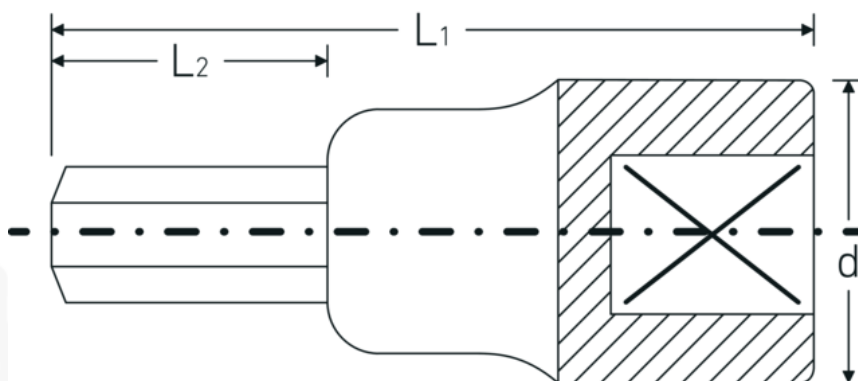

INHEX-schroevendraaierbits 1/2", imperiaal

54a

Artikelnr. **03450032**
GTIN **4018754008414**
Model **54 A 1/2**

Aanwijzing.

INHEX schroevendraaierbit 1/2 " 1/2 L.60mm

Eigenschappen.

- voor binnenzeskantbouten
- DIN 7422
- Chrome-Alloy-Steel, verchromd

Voordelen.

voor inbusschroeven

Technische tekening.

Technische kenmerken.

Uitvoerprofiel

Zeshoek

Logistieke gegevens.

Diepte mm (IFS)

60

| | |
|------------------------------------|----------|
| Uitgaande zeskant buiten (inch) | 1/2 |
| Aandrijving vierkant binnen (inch) | 1/2 " |
| d | 23,7 mm |
| DIN | DIN 7422 |
| L1 | 60 mm |
| L2 | 20 mm |

| | |
|-----------------------|---------------------|
| Breedte mm (IFS) | 24 |
| Hoogte mm (IFS) | 24 |
| Lengte (verpakt, mm) | 100 |
| Breedte (verpakt, mm) | 100 |
| Hoogte (verpakt, mm) | 24 |
| Volume (verpakt, dm3) | 0.24 dm3 |
| Artikelnr. | 03450032 |
| Gewicht (bruto, KG) | 0,625 |
| Gewicht PAP (KG) | 0,000 |
| Gewicht PVC (KG) | 0,003 |
| GTIN | 4018754008414 |
| Land van oorsprong | GERMANY |
| Regio van oorsprong | Nordrhein-Westfalen |
| WEEE/ElektroG | nicht ear-pflichtig |
| Douanetarief nr. | 82042000 |
| Verpakkingsstandaard | 5 |
| Gewicht (g) | 125 g |