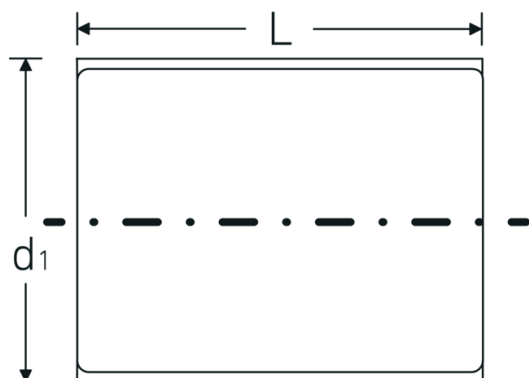

VDE-Steckschlüsseinsätze 3/8", metrisch

12171 VDE

Art.-Nr. 02380022
GTIN 4018754253586
Modell 12171 VDE-22

Bezeichnung. 3/8 " VDE-Steckschlüsseinsatz SW 22mm L.53mm

- Eigenschaften.**
- Doppelsechskant mit AS-Drive-Profil
 - 3/8" Innenvierkant-Antrieb
 - VDE-isoliert bis 1000 V
 - schutzisoliert nach IEC 60900-AC 1000 V / DC 1500 V
 - HPQ® Hochleistungsstahl, verchromt

Technische Zeichnung.

Technische Attribute.

Abtriebsprofil	Doppelsechskant AS-Drive®
Antriebsvierkant innen (Zoll)	3/8 "
d1	33,7 mm

Logistikdaten.

Tiefe mm (IFS)	52
Breite mm (IFS)	33
Höhe mm (IFS)	33
Länge (verpackt, mm)	60

DIN	DIN EN 60900	Breite (verpackt, mm)	35
Länge mm (L)	53 mm	Höhe (verpackt, mm)	35
Schlüsselweite [mm]	22 mm	Volumen (verpackt, dm³)	0.0735 dm ³
		Art.-Nr.	02380022
		Gewicht (brutto, kg)	0,095
		Gewicht PAP (kg)	0,000
		Gewicht PVC (kg)	0,002
		GTIN	4018754253586
		Ursprungsland	GERMANY
		Ursprungsregion	Nordrhein-Westfalen
		WEEE/ElektroG	nicht ear-pflichtig
		Zolltarifnr.	82042000
		Packnorm	1
		Gewicht (g)	78 g