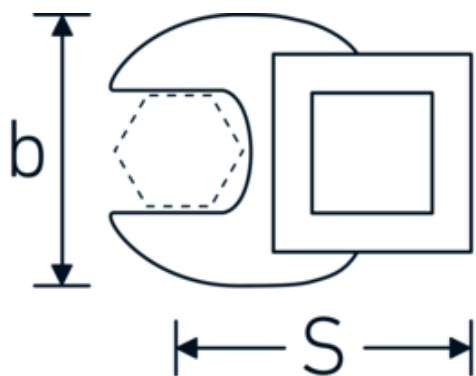

## CROW-FOOT-nøgle, tommer

540a

Art. nr. **02500052**  
GTIN **4018754004720**  
Model **540 A 1 1/8**

**Betegnelse.** 3/8 " CROW-FOOT-nøgle Størrelse 1 1/8" L.50mm

**Egenskaber.**

- Chrome-Alloy-Steel, forkromet
- BEMÆRK! Ændrede indstillingsværdier på momentnøglen <!-- (se note side [170524]) -->

## Teknisk tegning.

## Tekniske egenskaber.

a	8 mm
Firkantet drev indvendigt (tommer)	3/8 "
Bredde mm (b)	50 mm
Længde mm (L)	50 mm
S	28,5 mm

## Logistiske data.

Dybde mm (IFS)	50
Bredde mm (IFS)	49
Højde mm (IFS)	18
Længde (pakket, mm)	51
Bredde (pakket, mm)	50
Højde (pakket, mm)	19

Bredde på tværs af flader  
[tommer] 1 1/8 "

Volumen (pakket, dm <sup>3</sup> )	0.04845 dm <sup>3</sup>
Art. nr.	02500052
Vægt (brutto, kg)	0,080
Vægt PAP (kg)	0,000
Vægt PVC (kg)	0,002
GTIN	4018754004720
Oprindelsesland	GERMANY
Oprindelsesregion	Nordrhein-Westfalen
WEEE/ElektroG	nicht ear-pflichtig
Toldtarif nr.	82042000
Standard for pakning	1
Vægt (g)	84 g