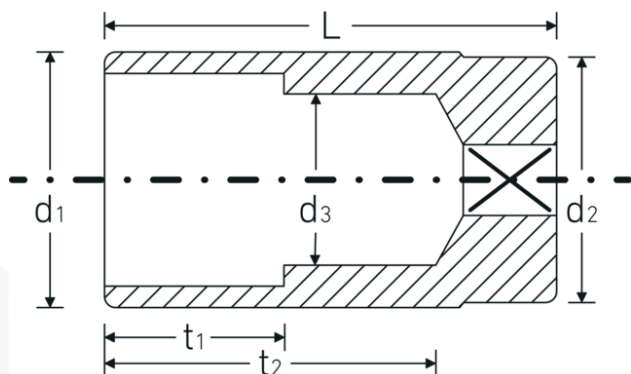

Bocas de llave de vaso

51a

Núm. art. 03420040

GTIN 4018754008063

Modelo 51 A 3/4

Designación. 1/2 " Juego de bocas de llaves de vaso SW 3/4" Long.83mm

Descripción.

- largas
- ASME B 107.1, Fed. Spec. GGG-W-641, SAE AS 954-E
- HPQ®-Acero de altas características, cromadas

Ventajas.

largo

Dibujo técnico.

Atributos técnicos.

Perfil de salida	Hexágono doble AS-drive
Accionamiento cuadrado interior (pulgadas)	1/2 "
d1	26,2 mm
d2	25 mm
d3	18 mm
Longitud mm (L)	83 mm
Anchura de los planos [pulgadas]	3/4 "
t1	35 mm
t2	66,7 mm

Datos logísticos.

Profundidad mm (IFS)	83
Anchura mm (IFS)	27
Altura mm (IFS)	27
Longitud (empaquetada, mm)	135
Anchura (empaquetada, mm)	85
Altura en pulgadas	28
Volumen (envasado, dm3)	0.3213 dm3
Núm. art.	03420040
Peso (bruto, kg)	0,830
Peso PAP (kg)	0,000
Peso PVC (kg)	0,007
GTIN	4018754008063
País de origen	GERMANY
Región de origen	Nordrhein-Westfalen
RAEE/Ley eléctrica	nicht ear-pflichtig
Arancel de aduanas núm.	82042000
Norma de embalaje	5
Peso	188 g

Variantes.

Núm. art.	Núm. de modelo (ERP)	Designación	GTIN
03420024	51 A 3/8	1/2 " Juego de bocas de llaves de vaso SW 3/8" Long.83mm	4018754127108
03420028	51 A 7/16	1/2 " Juego de bocas de llaves de vaso SW 7/16" Long.83mm	4018754127115
03420032	51 A 1/2	1/2 " Juego de bocas de llaves de vaso SW 1/2" Long.83mm	4018754008025
03420034	51 A 9/16	1/2 " Juego de bocas de llaves de vaso SW 9/16" Long.83mm	4018754008032
03420036	51 A 5/8	1/2 " Juego de bocas de llaves de vaso SW 5/8" Long.83mm	4018754008049
03420038	51 A 11/16	1/2 " Juego de bocas de llaves de vaso SW 11/16" Long.83mm	4018754008056
03420040	51 A 3/4	1/2 " Juego de bocas de llaves de vaso SW 3/4" Long.83mm	4018754008063
03420042	51 A 13/16	1/2 " Juego de bocas de llaves de vaso SW 13/16" Long.83mm	4018754127122