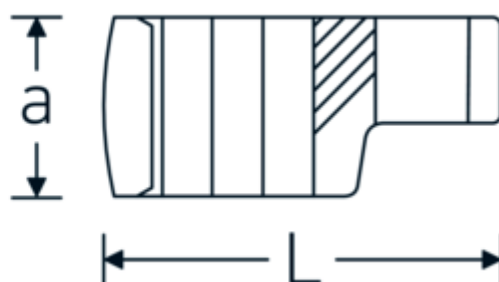

Crowning-Schlüssel, zöllig

440a

Art.-Nr. 02490046
GTIN 4018754004591
Modell 440 A 15/16

Bezeichnung. 3/8 " Crowring-Schlüssel SW 15/16" L.47,2mm

Eigenschaften.

- Doppelsechskant mit AS-Drive-Profil
- Chrome Alloy Steel, verchromt
- 3/8" für Volvo Flugmotor, Typ „JAS“

Technische Zeichnung.

Technische Attribute.

a	19,5 mm
Antriebsvierkant innen (Zoll)	3/8 "
Breite mm (b)	35,7 mm
Länge mm (L)	47,2 mm
S	24,6 mm
Schlüsselweite [Zoll]	15/16 "

Logistikdaten.

Tiefe mm (IFS)	46
Breite mm (IFS)	35
Höhe mm (IFS)	20
Länge (verpackt, mm)	46
Breite (verpackt, mm)	35
Höhe (verpackt, mm)	20