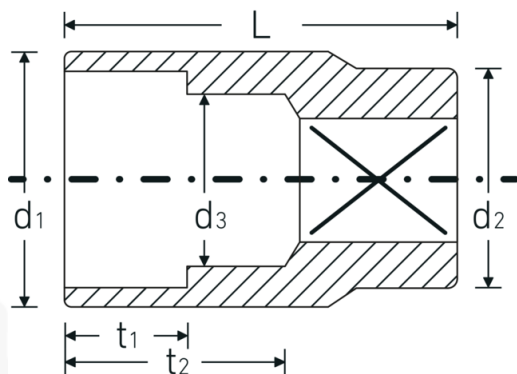

Technische tekening.

Technische kenmerken.

Uitvoerprofiel

Zeskant AS-drive

Logistieke gegevens.

Diepte mm (IFS)

52

Breedte mm (IFS)

48