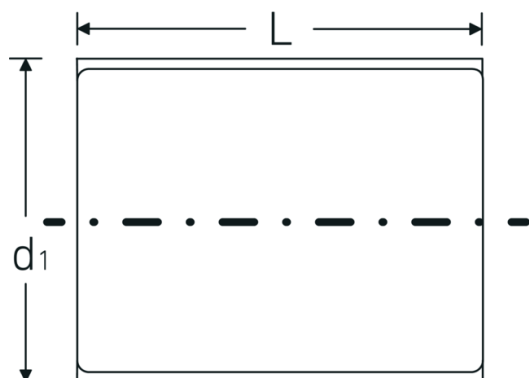

VDE-Steckschlüsseinsätze 1/2", metrisch

12179 VDE

Art.-Nr. 03370011
GTIN 4018754253753
Modell 12179 VDE-11

Bezeichnung. 1/2 " VDE-Steckschlüsseinsatz SW 11mm L.56mm

- Eigenschaften.**
- Doppelsechskant mit AS-Drive-Profil
 - 1/2" Innenvierkant-Antrieb
 - VDE-isoliert bis 1000 V
 - schutzisoliert nach IEC 60900-AC 1000 V / DC 1500 V
 - HPQ® Hochleistungsstahl, verchromt

Technische Zeichnung.

Technische Attribute.

Abtriebsprofil	Doppelsechskant AS-Drive®
Antriebsvierkant innen (Zoll)	1/2 "
d1	20,8 mm

Logistikdaten.

Tiefe mm (IFS)	55
Breite mm (IFS)	28
Höhe mm (IFS)	28
Länge (verpackt, mm)	75

DIN	DIN EN 60900	Breite (verpackt, mm)	35
Länge mm (L)	56 mm	Höhe (verpackt, mm)	35
Schlüsselweite [mm]	11 mm	Volumen (verpackt, dm³)	0.091875 dm ³
		Art.-Nr.	03370011
		Gewicht (brutto, kg)	0,070
		Gewicht PAP (kg)	0,000
		Gewicht PVC (kg)	0,002
		GTIN	4018754253753
		Ursprungsland	GERMANY
		Ursprungsregion	Nordrhein-Westfalen
		WEEE/ElektroG	nicht ear-pflichtig
		Zolltarifnr.	82042000
		Packnorm	1
		Gewicht (g)	64 g

Varianten.

Art.-Nr.	Modell-Nr. (ERP)	Bezeichnung	GTIN
03370010	12179 VDE-10	1/2 " VDE-Steckschlüsseinsatz SW 10mm L.56mm	4018754253746
03370011	12179 VDE-11	1/2 " VDE-Steckschlüsseinsatz SW 11mm L.56mm	4018754253753
03370012	12179 VDE-12	1/2 " VDE-Steckschlüsseinsatz SW 12mm L.56mm	4018754253760
03370013	12179 VDE-13	1/2 " VDE-Steckschlüsseinsatz SW 13mm L.56mm	4018754253777
03370014	12179 VDE-14	1/2 " VDE-Steckschlüsseinsatz SW 14mm L.56mm	4018754253784
03370017	12179 VDE-17	1/2 " VDE-Steckschlüsseinsatz SW 17mm L.56mm	4018754253791
03370019	12179 VDE-19	1/2 " VDE-Steckschlüsseinsatz SW 19mm L.56mm	4018754253807
03370022	12179 VDE-22	1/2 " VDE-Steckschlüsseinsatz SW 22mm L.60mm	4018754253814
03370024	12179 VDE-24	1/2 " VDE-Steckschlüsseinsatz SW 24mm L.60mm	4018754253821